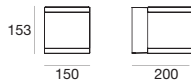

Dual Out_W3 | Wall Lights | 100-240 V | PowerLed 4W 700mA UP+ arrayLED 9,5W 250mA DOWN

type		colour		optics	
Grey	CRI 80 59375	3000 K	1331 lm	W	3° + 60° 36
		4000 K	1414 lm	N	

type		colour		optics	
Cor-Ten	CRI 80 59376	3000 K	1331 lm	W	3° + 60° 36
		4000 K	1414 lm	N