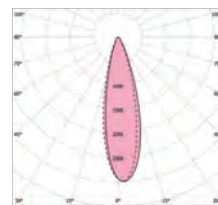

BPM Lighting®
OKUMA

PHOTOMETRY - FOTOMETRÍA

You can find all photometry data in our web.
Puedes encontrar todas las fotometrías en nuestra web.

Technical information - Información técnica

Watts - Potencia	3 W
Lumens - Lúmenes	3K - 120 lm
mA	700 mA
Voltage - Voltaje	220 - 240 V