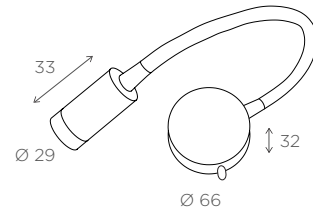

BPM Lighting®
OKUMA

PHOTOMETRY - FOTOMETRÍA

You can find all photometry data in our web.
Puedes encontrar todas las fotometrías en nuestra web.

Technical information - Información técnica

Watts - Potencia	3 W
Lumens - Lúmenes	3K - 120 lm
mA	700 mA
Voltage - Voltaje	220 - 240 V

OKUMA

REF. 8105

Color finish - Acabados

White - Blanco .W Black - Negro .BK

Aluminum - Aluminio 8105.01

Color temperature - Temperatura de color

3000K .3K