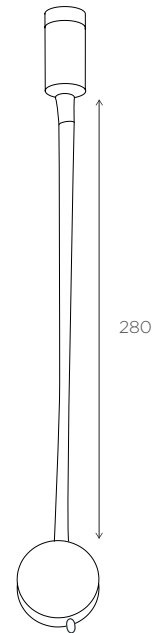

BPM Lighting®
OKUMA

PHOTOMETRY - FOTOMETRÍA

You can find all photometry data in our web.
Puedes encontrar todas las fotometrías en nuestra web.

Technical information - Información técnica

Watts - Potencia	3 W
Lumens - Lúmenes	3K - 120 lm
mA	700 mA
Voltage - Voltaje	220 - 240 V

OKUMA

REF. 8105

Color finish - Acabados

White - Blanco .W Black - Negro .BK

Aluminum - Aluminio 8105.01

Color temperature - Temperatura de color

3000K .3K