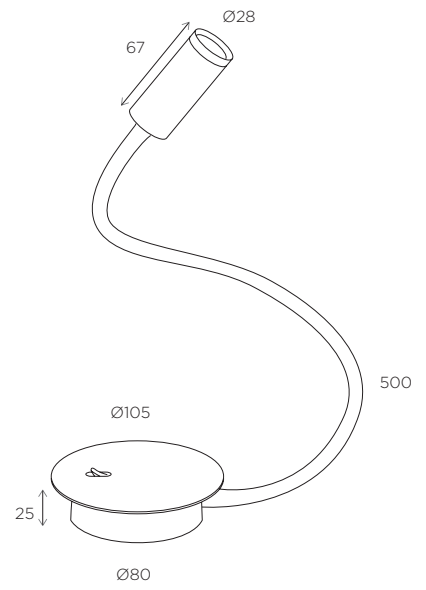

BPM Lighting®
ELENA

PHOTOMETRY - FOTOMETRÍA

You can find all photometry data in our web.

Puedes encontrar todas las fotometrías en nuestra web.

Technical information - Información técnica

Watts - <i>Potencia</i>	3 W
Lumens - <i>Lúmenes</i>	3K - 125 lm
mA	700 mA
Voltage - <i>Voltaje</i>	110 - 240 V

ELENA

REF. 8106

Color finish - *Acabados*

White - *Blanco* .W Black - *Negro* .BK

Color temperature - *Temperatura de color*

3000K .3K