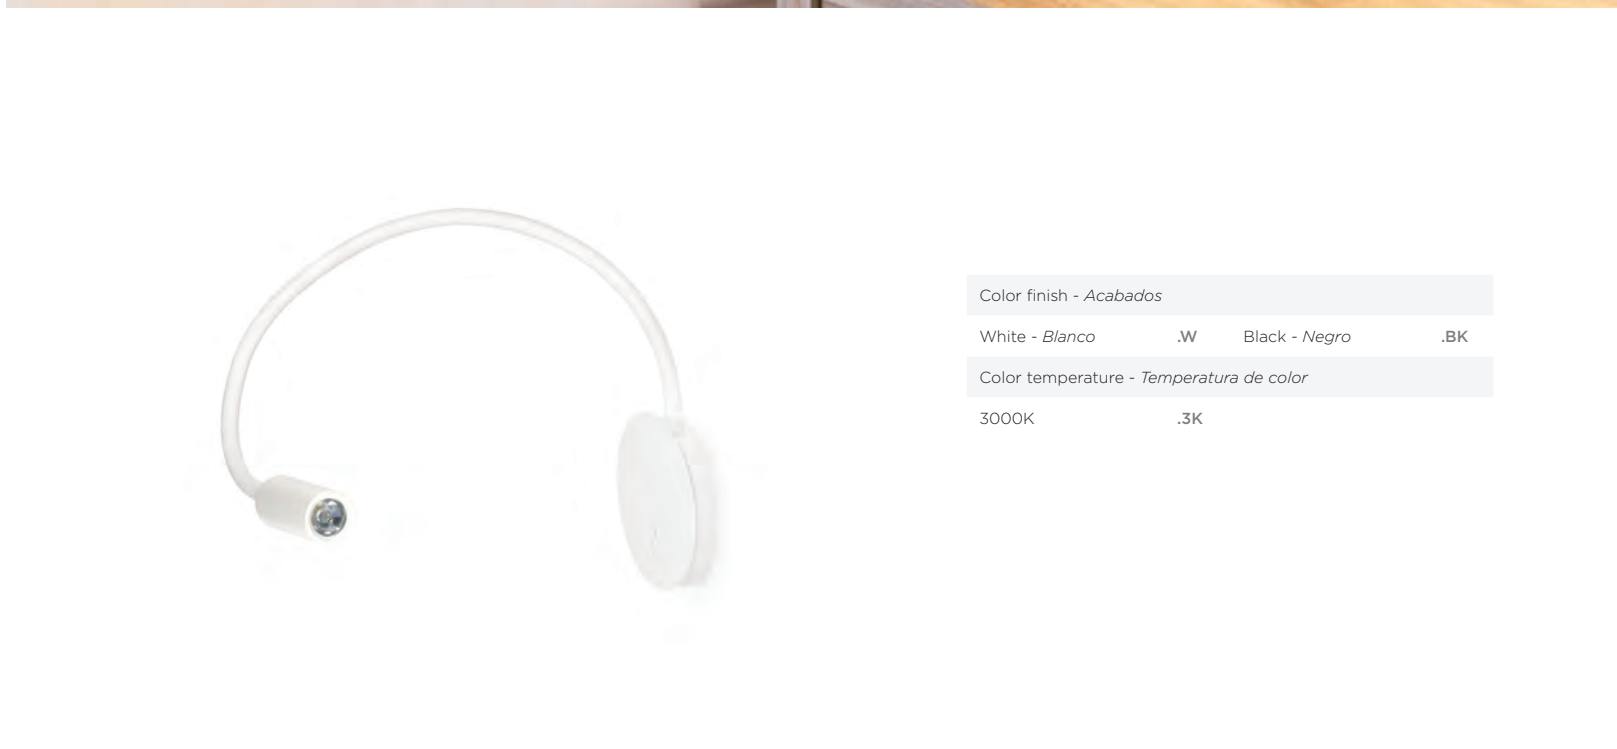

BPM Lighting®
ELENA

PHOTOMETRY - FOTOMETRÍA

You can find all photometry data in our web.

Puedes encontrar todas las fotometrías en nuestra web.

Technical information - Información técnica

Watts - <i>Potencia</i>	3 W
Lumens - <i>Lúmenes</i>	3K - 125 lm
mA	700 mA
Voltage - <i>Voltaje</i>	110 - 240 V

ELENA

REF. 8106

Color finish - *Acabados*

White - *Blanco* .W Black - *Negro* .BK

Color temperature - *Temperatura de color*

3000K .3K