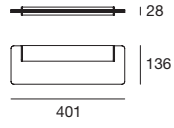

SKINNY

topLED 14 W | 220-240 V | CRI 80

TYPE

- WHITE
- ANODIZED AL.

CODE

7908
7909