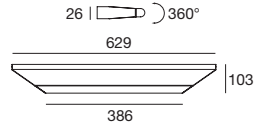

CIRCULAR

topLED 8 W | 220-240 V | CRI 80

TYPE	CODE	COLOUR
☐ WHITE	8405	3000 K
☒ WHITE / CHROME	8406	1075 lm

topLED 11 W | 220-240 V | CRI 80

TYPE	CODE	COLOUR
☐ WHITE	8409	3000 K
☒ WHITE / CHROME	8410	1511 lm

topLED 19 W | 220-240 V | CRI 80

TYPE	CODE	COLOUR
☐ WHITE	8413	3000 K
☒ WHITE / CHROME	8414	2266 lm