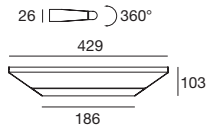

CIRCULAR

topLED 8 W | 220-240 V | CRI 80

TYPE	CODE	COLOUR
☐ WHITE	8405	3000 K
☒ WHITE / CHROME	8406	1075 lm