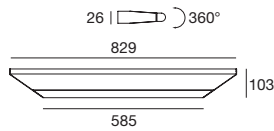

CIRCULAR

topLED 8 W | 220-240 V | CRI 80

TYPE	CODE	COLOUR
<input type="checkbox"/> WHITE	8405	3000 K
<input checked="" type="checkbox"/> WHITE / CHROME	8406	1075 lm

topLED 11 W | 220-240 V | CRI 80

TYPE	CODE	COLOUR
<input type="checkbox"/> WHITE	8409	3000 K
<input checked="" type="checkbox"/> WHITE / CHROME	8410	1511 lm