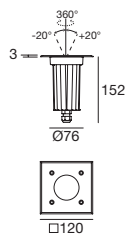

type

Grey	CRI 80	93966
Chrome	CRI 80	93965
Steel	CRI 80	93967

colour

2700 K	639 lm	M
3000 K	674 lm	W
4000 K	745 lm	N

optic

15°	15
30°	30
60°	60

98122

Outer casing