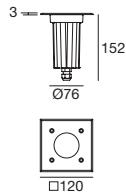

type

Grey	CRI 80	94006
Chrome	CRI 80	94005
Steel	CRI 80	94007

colour

2700 K	639 lm	M
3000 K	674 lm	W
4000 K	745 lm	N

optic

15°	15
30°	30
60°	60

98122

Outer casing

Suelo_QJ | Drive-over spotlight | 190-250 V | powerLED 8 W 630 mA