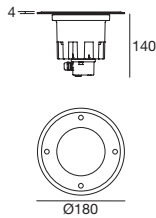

type		colour			optic	
Steel	CRI 80	96083	2700 K	1298 lm	M	15° 15
			3000 K	1400 lm	W	30° 30
			4000 K	1497 lm	N	60° 60
						Diff. 00

Suelo_R | Walk-over spotlight | 180-300 V | arrayLED 13 W 350 mA