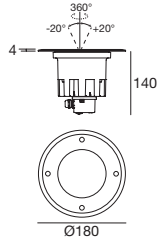

type

Steel CRI 80 **96084**

colour

2700 K	1298 lm	M
3000 K	1400 lm	W
4000 K	1497 lm	N

optic

15°	15
30°	30
60°	60

84932

Outer casing

Suelo_RJ | Drive-over spotlight | 180-300 V | arrayLED 25 W 720 mA