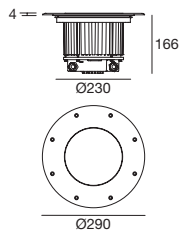

Suelo_R | Drive-over spotlight | 180-300 V | arrayLED 25 W 720 mA

type

Grey CRI 80 **96087**

colour

2700 K	3101 lm	M
3000 K	3321 lm	W
4000 K	3568 lm	N

optic

15°	15
30°	30
60°	60
Asym.	07
Diff.	00

98353

Outer casing

Suelo_RJ | Drive-over spotlight | 190-250 V | powerLED 8 W 630 mA