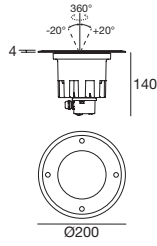

Suelo_RJ | Drive-over spotlight | 180-300 V | powerLED 13 W 350 mA

type

Grey CRI 80 **96086**

colour

2700 K	1298 lm	M
3000 K	1400 lm	W
4000 K	1497 lm	N

optic

15°	15
30°	30
60°	60

84932

Outer casing

Suelo_RJ | Drive-over spotlight | 180-300 V | powerLED 13 W 350 mA