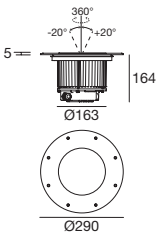

type

Grey CRI 80 **96088**

colour

2700 K	3101 lm	M
3000 K	3321 lm	W
4000 K	3568 lm	N

optic

15°	15
30°	30
60°	60

98353

Outer casing

Suelo_RJ | Drive-over spotlight | 180-300 V | arrayLED 20 W 580 mA