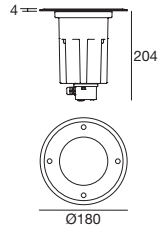

Suelo_RI | Walk-over spotlight | 180-300 V | arrayLED 13 W 350 mA

type

Steel CRI 80 **95779**

colour

2700 K	1572 lm	M
3000 K	1682 lm	W
4000 K	1806 lm	N

optic

Asym. **07**

84932

Outer casing