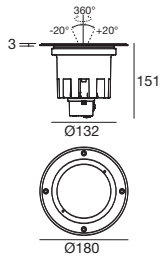

Suelo_RJI | Drive-over spotlight | 180-300 V | powerLED 12 W 630 mA

type

Steel CRI 80 **91437**

colour

2700 K	1170 lm	M
3000 K	1248 lm	W
4000 K	1332 lm	N

optic

8° **08**

84933

Outer casing