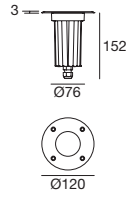

Suelo_R | Drive-over spotlight | 190-250 V | powerLED 8 W 630 mA

type		colour			optic	
Grey	CRI 80	94003	2700 K	639 lm	M	15° 15
Chrome	CRI 80	94002	3000 K	674 lm	W	30° 30
Steel	CRI 80	94004	4000 K	745 lm	N	60° 60

Suelo_R | Drive-over spotlight | 180-300 V | powerLED 13 W 350 mA