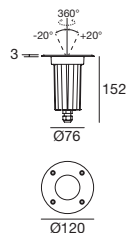

type

Grey CRI 80 **93963**

Chrome CRI 80 **93962**

Steel CRI 80 **93964**

colour

2700 K	639 lm	M
3000 K	674 lm	W
4000 K	745 lm	N

optic

15°	15
30°	30
60°	60

98122

Outer casing