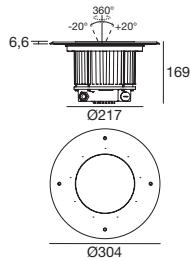

Suelo_RJI | Drive-over spotlight | 180-300 V | powerLEDs 18 W 500 mA

type

Steel CRI 80 **91434**

colour

2700 K	2004 lm	M
3000 K	2136 lm	W
4000 K	2280 lm	N

optic

8° **08**

98353

Outer casing