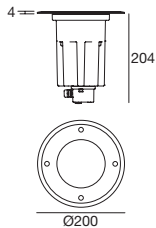

type		colour			optic	
Grey	CRI 80	95799	2700 K	1572 lm	M	Asym. 07
			3000 K	1682 lm	W	
			4000 K	1806 lm	N