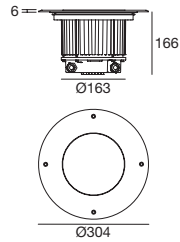

Suelo_RI | Drive-over spotlight | 180-300 V | arrayLED 20 W 580 mA

type

Steel CRI 80 **96917**

colour

2700 K	2546 lm	M
3000 K	2726 lm	W
4000 K	2929 lm	N

optic

15°	15
30°	30
60°	60
Asym.	07
Diff.	00

98353

Outer casing