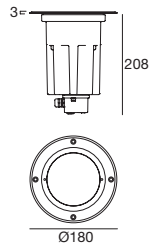

Suelo\_Q

	body	driver	power	size	optics	page		
<b>Suelo_Q</b>	Aluminium		3 W 6 W	Ø 70 mm Ø 120 mm	30° - 50° - 70° - Diffused 10° - 30° - 50° - 120° - Diffused	592		
			.....					593
			4.5 W	Ø 120 mm	10° - 30° - 50° - 120° - Diffused			
<b>Suelo_QJ</b>	Aluminium		6 W	Ø 120 mm	10° - 30° - 50° - 120°	592		
			.....					593
			6 W	Ø 120 mm		594		
<b>Suelo_QI</b>	AISI 316L		3 W	Ø 70 mm	30° - 50° - 70° - Diffused	592		
			.....					593
			6 W	Ø 120 mm	10° - 30° - 50° - 120° - Diffused			
<b>Suelo_QJI</b>	AISI 316L		6 W	Ø 120 mm	10° - 30° - 50° - 120°	593		
			.....					594
			6 W	Ø 120 mm				

2700 K	2546 lm	<b>M</b>
3000 K	2726 lm	<b>W</b>
4000 K	2929 lm	<b>N</b>

**optic**

15°	<b>15</b>
30°	<b>30</b>
60°	<b>60</b>

**98353**

Outer casing

Suelo\_R | Drive-over spotlight | 180-300 V | powerLED 13 W 350 mA