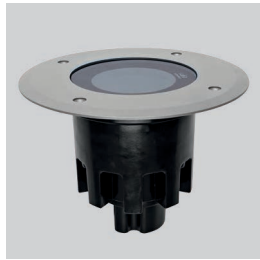

**99179**  
ON/OFF  
1 art.

**99186**  
ON/OFF  
2 - 3 art.

**98121**  
Outer casing

**Suelo\_R** | Drive-over spotlight | 190-250 V | powerLED 8 W 630 mA

type		colour			optic	
Grey	CRI 80	<b>94003</b>	2700 K	639 lm	<b>M</b>	15° <b>15</b>
Chrome	CRI 80	<b>94002</b>	3000 K	674 lm	<b>W</b>	30° <b>30</b>
Steel	CRI 80	<b>94004</b>	4000 K	745 lm	<b>N</b>	60° <b>60</b>

**98122**  
Outer casing

**Suelo\_R** | Drive-over spotlight | 180-300 V | powerLED 13 W 350 mA

type		colour			optic	
Grey	CRI 80	<b>96085</b>	2700 K	1298 lm	<b>M</b>	15° <b>15</b>
			3000 K	1400 lm	<b>W</b>	30° <b>30</b>
			4000 K	1497 lm	<b>N</b>	60° <b>60</b>
						Diff. <b>00</b>