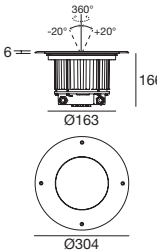

Suelo\_R

	body	driver	power	size	optics	page		
<b>Suelo_R</b>	Aluminium		8 W	Ø 120 mm	30° - 50° - 60° - Asymmetric	568		
			.....					571
			8 W 13 W 25 W	Ø 120 mm Ø 200 mm Ø 290 mm	30° - 50° - 60° - Asymmetric 5° - 15° - 30° - 60° - Diffused - Asymmetric 15° - 30° - 60° - Diffused - Asymmetric	573		
<b>Suelo_RJ</b>	Aluminium		8 W	Ø 120 mm	15° - 30° - 60°	568		
			.....					571
			8 W 13 W 25 W	Ø 120 mm Ø 200 mm Ø 290 mm	15° - 30° - 60°	572		
<b>Suelo_RI</b>	Steel flange		13 W 20 W	Ø 180 mm Ø 304 mm	15° - 30° - 60° - Diffused - Asymmetric	570		
			.....					571
<b>Suelo_RJI</b>	Steel flange		13 W 20 W	Ø 180 mm Ø 304 mm	15° - 30° - 60°	572		

Suelo\_Q

	body	driver	power	size	optics	page		
<b>Suelo_Q</b>	Aluminium		3 W 6 W	Ø 70 mm Ø 120 mm	30° - 50° - 70° - Diffused 10° - 30° - 50° - 120° - Diffused	592		
			.....					593
			4.5 W	Ø 120 mm	10° - 30° - 50° - 120° - Diffused			
<b>Suelo_QJ</b>	Aluminium		6 W	Ø 120 mm	10° - 30° - 50° - 120°	592		
			.....					593
			6 W	Ø 120 mm		594		
<b>Suelo_QI</b>	AISI 316L		3 W	Ø 70 mm	30° - 50° - 70° - Diffused	592		
			.....					593
			6 W	Ø 120 mm	10° - 30° - 50° - 120° - Diffused			
<b>Suelo_QJI</b>	AISI 316L		6 W	Ø 120 mm	10° - 30° - 50° - 120°	593		
			.....					594
			6 W	Ø 120 mm				

**optic**

15°	<b>15</b>
30°	<b>30</b>
60°	<b>60</b>

**98353**

Outer casing

**Suelo\_RJ** | Drive-over spotlight | 180-300 V | arrayLED 20 W 580 mA

**type**

Steel CRI 80 **96918**

**colour**