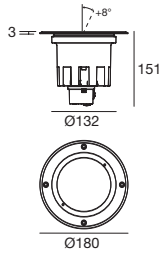

Suelo_RJI | Drive-over spotlight | 180-300 V | powerLEDs 8 W 630 mA

type

Steel CRI 80 **91436**

colour

2700 K	780 lm	M
3000 K	832 lm	W
4000 K	888 lm	N

optic

3° **03**

84933

Outer casing