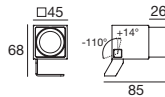

colour

3000 K	534 lm	W
4000 K	570 lm	N
5000 K	648 lm	C

optic

15°	15
30°	30
60°	60

89423
ON/OFF
1 art.

99181
ON/OFF
1 - 2 art.

99185
ON/OFF
2 - 4 art.

98550
Pegs

Periskop blade | Projector | powerLED 2 W 630 mA

type

White	CRI 80	97639
Black	CRI 80	97640
Grey	CRI 80	97649
Cor-Ten	CRI 80	97650

colour

3000 K	164 lm	W
4000 K	175 lm	N
5000 K	213 lm	C

optic

3°	03
----	-----------