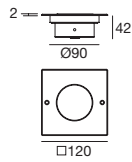

type

Steel/Alu CRI 80 **93981**

colour

2700 K	726 lm	M
3000 K	780 lm	W
4000 K	828 lm	N

optic

8°	08
30°	30
60°	60
Diff.	00

89421
ON/OFF
1 art.

99183
ON/OFF
1 - 2 art.