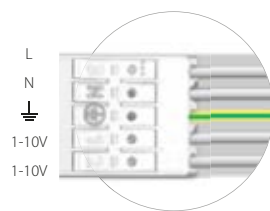

14430995

14431995

Through wiring connection

NORMA+ 60/120/150 CL

NORMA+ 60/120/150 CL
1-10V

NORMA+ 60/120/150 CL
DALI

NORMA+ 60/120/150 CL
EM 1H

NORMA+ 60	NORMA+ 120	NORMA+ 150
max 0,69 kg	max 1,24 kg	max 1,56 kg
NORMA+ 60 CL	NORMA+ 120 CL	NORMA+ 150 CL
max 0,86 kg	max 1,85 kg	max 2,15 kg