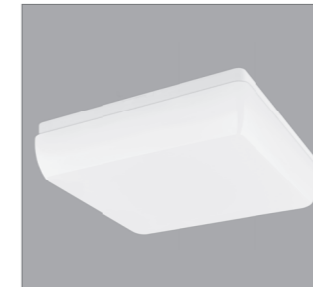

LATTE IP54 SQUARE LED
LATTE IP54 SQUARE LED