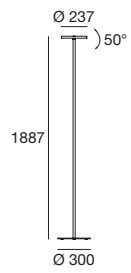

JOSHUA

topLED 25 W | 220-240 V | CRI 80

TYPE

- WHITE
- BLACK

CODE

8365
8366

COLOUR

3000 K
2500 lm