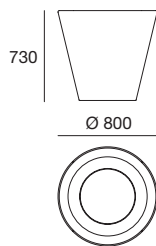

TYPE

☐ WHITE

CODE

15053

SOURCE

1x57 W Max
Halogen
(LED/FLUOR.
bulbs compatible)

ACCESSORIES

14992 | IP68 kit

14937 | Pegs

14040 | Weight

14041 | Anti-theft

14042 | Glass

052000 | RGB led lamp control kit 5 W