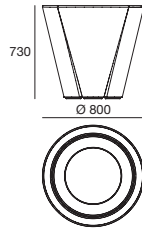

FLOWER

IT

– Corpo diffondente in polietilene lineare bianco nelle versioni tavolo, seduta e vaso.

EN

– White linear polyethylene casing for diffused lighting, in its versions: table, sitting and pot.

ES

– Cuerpo de difusión en polietileno lineal blanco en sus versiones: mesa, asiento y maceta.

PY

– Рассеивающий корпус из линейного белого полиэтилена, в трёх версиях.

FLOWER_FL TABLE

E27 | 220-240 V

TYPE

WHITE

CODE

15051