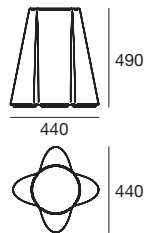

FLOWER_FL SEAT

E27 | 220-240 V

TYPE

☐ WHITE

CODE

15059

SOURCE

1x30 W Max
Halogen
(LED/FLUOR.
bulbs compatible)

ACCESSORIES

14992 | IP68 kit

14930 | Outer casing

14937 | Pegs

14040 | Weight

14041 | Anti-theft

052000 | RGB led lamp control kit 5 W