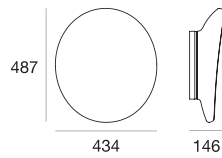

design **Manuel Remeggio**,
linealightgroup R&D dept., 2010

Dynamic wall light

Technical Info

Dimensioni e composizioni
Sizes and compositions
Dimensions et compositions
Abmessungen und Zusammensetzung
Dimensiones y composiciones
Размеры и композиции

Dynamic | Ceiling-Wall light | 220-240 V | topLED 6 W

type

White CRI 90 **7785**

colour

3000 K 605 lm

optics

diffused

Dynamic | Ceiling-Wall light | 220-240 V | topLED 21 W