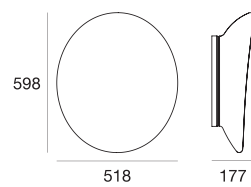

design **Manuel Remeggio**,
linealightgroup R&D dept., 2010

Dynamic wall light

Technical Info

Dimensioni e composizioni
Sizes and compositions
Dimensions et compositions
Abmessungen und Zusammensetzung
Dimensiones y composiciones
Размеры и композиции

type

White CRI 90 **7786**

colour

3000 K 2794 lm

optics

diffused

Dynamic | Ceiling-Wall light | 220-240 V | topLED 30 W

type

White CRI 90 **7787**

colour

3000 K 3929 lm

optics

diffused