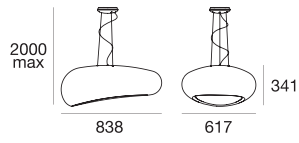

design **Anton Petrov & Ilya Korchagin**, 2012-2018

Dunia pendant luminaires

Technical Info

Dimensioni e composizioni

Sizes and compositions

Dimensions et compositions

Abmessungen und Zusammensetzung

Dimensiones y composiciones

Размеры и композиции

Dunia_P | Pendant luminaires | 220-240 W | 3xE27

type

White	7470
Prism.	7473
Rose Br.	7520

colour

3x46 W max

optics

diffused