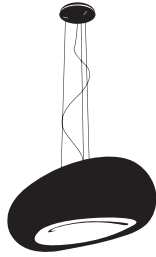

Technical Info

Dimensioni e composizioni

Sizes and compositions

Dimensions et compositions

Abmessungen und Zusammensetzung

Dimensiones y composiciones

Размеры и композиции