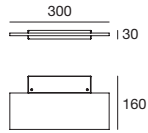

topLED 13 W | 220-240 V | CRI 90

TYPE

☐ WHITE

CODE

7486

COLOUR

3000 K
1680 lm