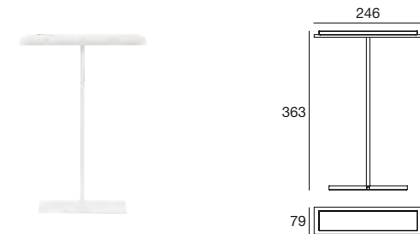

TYPE	CODE	COLOUR
☐ WHITE	7495	3000 K 835 lm