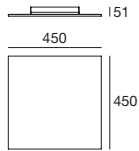

TYPE

WHITE

CODE

7488

COLOUR

3000 K
808 lm

TYPE

WHITE