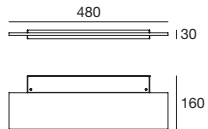

topLED 27 W | 220-240 V | CRI 90

TYPE

☐ WHITE

CODE

7487

COLOUR

3000 K
3360 lm