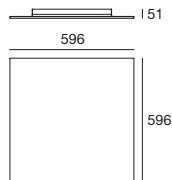

COLOUR

3000 K
2835 lm

TYPE

☐ WHITE

CODE

7490

COLOUR

3000 K
5010 lm