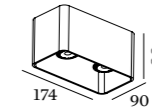

DOCUS

CEILING SURFACE