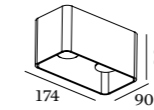

DOCUS

CEILING SURFACE