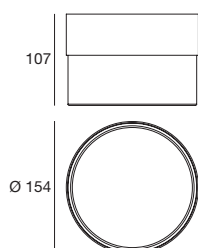

PY

– Рамка из белого или черного окрашенного металла, рассеиватель из прозрачного или дымчатого боросиликатного стекла.

CRUMB

topLED 10 W | 220-240 V | CRI 80

TYPE	CODE	COLOUR
<input type="checkbox"/> WHITE / TRANSP.	90281	3000 K
<input checked="" type="checkbox"/> BLACK / SMOKED	90296	1008 lm

topLED 15 W | 220-240 V | CRI 80

TYPE	CODE	COLOUR
<input type="checkbox"/> WHITE / TRANSP.	90282	3000 K
<input checked="" type="checkbox"/> BLACK / SMOKED	90297	1622 lm