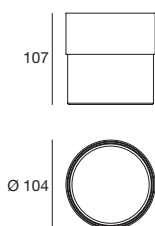

PY

– Рамка из белого или черного окрашенного металла, рассеиватель из прозрачного или дымчатого боросиликатного стекла.

CRUMB

topLED 10 W | 220-240 V | CRI 80

TYPE	CODE	COLOUR
<input type="checkbox"/> WHITE / TRANSP.	90281	3000 K
<input checked="" type="checkbox"/> BLACK / SMOKED	90296	1008 lm

topLED 15 W | 220-240 V | CRI 80

TYPE	CODE	COLOUR
<input type="checkbox"/> WHITE / TRANSP.	90282	3000 K
<input checked="" type="checkbox"/> BLACK / SMOKED	90297	1622 lm