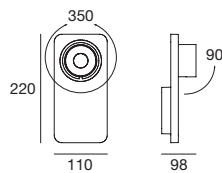

+ 8460 x 2
+ KIT0028

+ 8461 x 2
+ KIT0028

+ 8462 x 2
+ KIT0029

+ 8460 x 2
+ KIT0028

+ 8461 x 2
+ KIT0028

+ 8462 x 2
+ KIT0029

BEEBO_W

arrayLED 5 W | 220-240 V | CRI 90

TYPE

- WHITE
- BLACK
- OAK WOOD

CODE

- 7972**
- 7973**
- 7974**

COLOUR

- 3000 K
- 605 lm

BEEBO_W - ON/OFF SWITCH