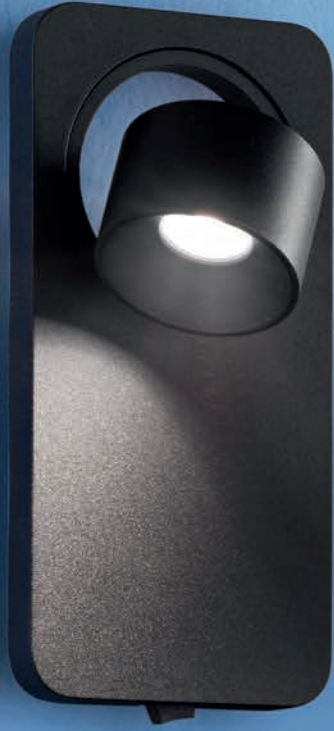

B E E B O

IT

– Corpo in alluminio verniciato bianco o nero goffrato, o con cover in legno rovere; diffusore in policarbonato trasparente.

EN

– Casing in white or black wrinkle-effect coated aluminium or with a oak wood cover; transparent polycarbonate diffuser.

ES

– Cuerpo de aluminio pintado de color blanco o negro efecto arrugado, o con cubierta de madera de roble; difusor de policarbonato transparente.

DE

– Leuchte aus Aluminium mit Lackierung mit weißem oder schwarzem Schrumpflack oder mit Abdeckung aus Eichenholz; Diffusor aus transparentem Polycarbonat.

FR

– Corps en aluminium verni blanc ou noir effet froissé, ou avec couverture en chêne rouvre ; diffuseur en polycarbonate transparent.

PY

– Корпус из алюминия, окрашенного белой или черной краской со складчатой отделкой или с покрытием из натурального дуба; рассеиватель из прозрачного поликарбоната.

BEEBO_S

arrayLED 11 W | 220-240 V | CRI 90

TYPE

- WHITE
- BLACK
- OAK WOOD

CODE

- 8460**
- 8461**
- 8462**

COLOUR

- 3000 K
- 1162 lm