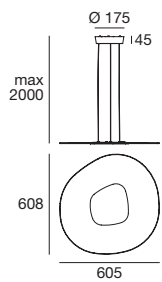

# ANTIGUA\_P

stripLED 38 W | 220-240 V | CRI 80

TYPE	CODE	COLOUR
<input type="checkbox"/> WHITE	<b>90348</b>	3000 K 4362 lm

stripLED 56 W | 220-240 V | CRI 80

TYPE	CODE	COLOUR
<input type="checkbox"/> WHITE	<b>90349</b>	3000 K 6479 lm