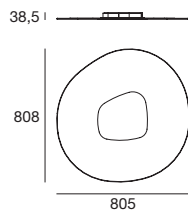

COLOUR

3000 K
4362 lm

TYPE

☐ WHITE

CODE

90347

COLOUR

3000 K
6479 lm