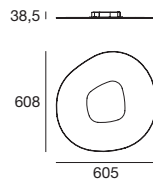

# ANTIGUA\_P

stripLED 38 W | 220-240 V | CRI 80

TYPE	CODE	COLOUR
<input type="checkbox"/> WHITE	<b>90348</b>	3000 K 4362 lm

stripLED 56 W | 220-240 V | CRI 80

TYPE	CODE	COLOUR
<input type="checkbox"/> WHITE	<b>90349</b>	3000 K 6479 lm

**TYPE**

WHITE

**CODE**

**90345**

**COLOUR**

3000 K  
2260 lm

**TYPE**

WHITE