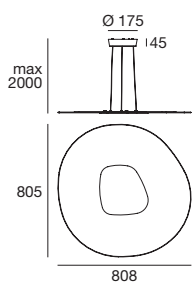

# ANTIGUA\_P

stripLED 38 W | 220-240 V | CRI 80

TYPE	CODE	COLOUR
<input type="checkbox"/> WHITE	<b>90348</b>	3000 K 4362 lm

stripLED 56 W | 220-240 V | CRI 80

TYPE	CODE	COLOUR
<input type="checkbox"/> WHITE	<b>90349</b>	3000 K 6479 lm