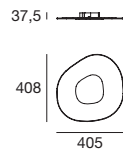

# ANTIGUA\_P

stripLED 38 W | 220-240 V | CRI 80

TYPE	CODE	COLOUR
<input type="checkbox"/> WHITE	<b>90348</b>	3000 K 4362 lm

stripLED 56 W | 220-240 V | CRI 80

TYPE	CODE	COLOUR
<input type="checkbox"/> WHITE	<b>90349</b>	3000 K 6479 lm