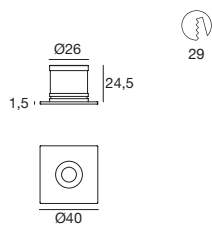

Viky_Q | Decorative spotlight | powerLED 1 W 350 mA

type		colour			optic	
White	CRI 80 92587	3000 K	130 lm	W	8°	08
Chrome	CRI 80 92588	4000 K	138 lm	N	15°	15
Nickel	CRI 80 92589	5000 K	158 lm	C	30°	30
Nickel O.	CRI 80 97726	Red		R	50°	50
		Green		G	60°	60
		Blue		B		
		Yellow		Y		

89144	99115	99114	84915	84336
ON/OFF 1 - 2 art.	1-10V 1 - 15 art.	DALI 1 - 15 art.	Outer casing	Outer casing