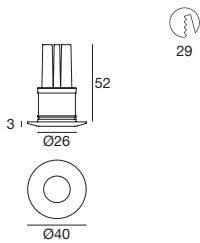

Light management

Six optics available ensuring maximum design flexibility

Passive heat dissipation

Brass or steel casing

Viky_R | Decorative spotlight | powerLED 1 W 350 mA

type		colour			optic	
White	CRI 80 92583	3000 K	130 lm	W	8°	08
Chrome	CRI 80 92584	4000 K	138 lm	N	15°	15
Nickel	CRI 80 92585	5000 K	158 lm	C	30°	30
Nickel O.	CRI 80 97725	Red		R	50°	50
		Green		G	60°	60
		Blue		B		
		Yellow		Y		

89144	99115	99114	84915	84336
ON/OFF 1 - 2 art.	1-10V 1 - 15 art.	DALI 1 - 15 art.	Outer casing	Outer casing

Viky_R | Decorative spotlight | powerLED 2 W 630 mA

type		colour			optic	
White	CRI 80 92591	3000 K	208 lm	W	8°	08
Chrome	CRI 80 92592	4000 K	222 lm	N	15°	15
Nickel	CRI 80 92593	5000 K	253 lm	C	30°	30
Nickel O.	CRI 80 97727	Red		R	50°	50
		Green		G	60°	60
		Blue		B		
		Yellow		Y		