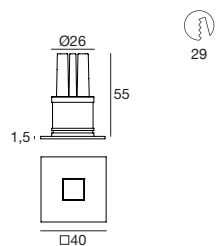

colour

3000 K	208 lm	W	8°	08
4000 K	222 lm	N	15°	15
5000 K	253 lm	C	30°	30
Red		R	50°	50
Green		G	60°	60
Blue		B		
Yellow		Y		

optic

89147

ON/OFF
1 - 2 art.

99115

1-10V
1 - 10 art.

99114

DALI
1 - 10 art.

84901

Outer casing

Viky_Q | Decorative spotlight | powerLED 2 W 630 mA

type

White	CRI 80	92253
Chrome	CRI 80	92254
Nickel	CRI 80	92255

colour

3000 K	208 lm	W	8°	08
4000 K	222 lm	N	15°	15
5000 K	253 lm	C	30°	30
Red		R	60°	60
Green		G	120°	12
Blue		B	Diff.	00
Yellow		Y		