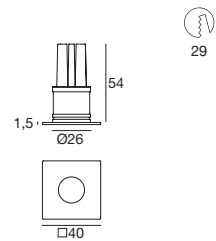

DALI
1 - 15 art.

84915

Outer casing

84336

Outer casing

Viky_Q | Decorative spotlight | powerLED 2 W 630 mA

type

White	CRI 80	92595
Chrome	CRI 80	92596
Nickel	CRI 80	92597
Nickel O.	CRI 80	97728