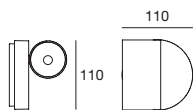

BART_S

arrayLED 11 W | 220-240 V | CRI 90