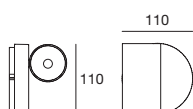

BART_W

arrayLED 5 W | 220-240 V | CRI 90

TYPE

- WHITE
- BLACK

CODE

7956
7957

COLOUR

3000 K
605 lm