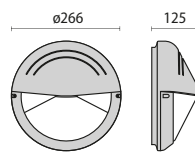

SUPERDELTA TONDO

SUPERDELTA TONDO
SAFE (IK 10 20J)

SUPERDELTA TONDO
VISA

SUPERDELTA TONDO
VISA SAFE (IK 10 20J)

Package size

31 x 42,5 x 57 cm
(master x 6)

Fixing holes

SUPERDELTA TONDO

Package size

 superdelta ovale
30 x 29 x 51,5 cm
(master x 6)

 superdelta 33
37,5 x 33 x 60,5 cm
(master x 6)

Fixing holes

SUPERDELTA OVALE

IK06 1J xx3

LAMPHOLDER	WATTAGE	CLASS		CRI	KELVIN	COS Φ $\geq 0,9$	OPTIC	OPTIC BEAM	LIGHTSOURCE LUMEN OUTPUT	LUMINAIRE LUMEN OUTPUT	L	B	LIFETIME	COLOUR/ RAL	PART NUMBER
E27	1x60 W	II	•	-	-	-	S/EW	-	-	-	-	-	-	●	001710
E27	1x60 W	II	•	-	-	-	S/EW	-	-	-	-	-	-	●	001704
E27	1x60 W	II	•	-	-	-	S/EW	-	-	-	-	-	-	●	001700