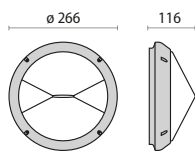

SUPERDELTA TONDO

SUPERDELTA TONDO
SAFE (IK 10 20J)

SUPERDELTA TONDO
VISA

SUPERDELTA TONDO
VISA SAFE (IK 10 20J)

Package size

31 x 42,5 x 57 cm
(master x 6)

Fixing holes

SUPERDELTA TONDO

Package size

 superdelta ovale
30 x 29 x 51,5 cm
(master x 6)

 superdelta 33
37,5 x 33 x 60,5 cm
(master x 6)

Fixing holes

SUPERDELTA OVALE

IK06 1J xx3

LAMPHOLDER	WATTAGE	CLASS		CRI	KELVIN	COS Φ $\geq 0,9$	OPTIC	OPTIC BEAM	LIGHTSOURCE LUMEN OUTPUT	LUMINAIRE LUMEN OUTPUT	L	B	LIFETIME	COLOUR/ RAL	PART NUMBER
E27	1x60 W	II	•	-	-	-	S/EW	-	-	-	-	-	-	●	001710
E27	1x60 W	II	•	-	-	-	S/EW	-	-	-	-	-	-	●	001704
E27	1x60 W	II	•	-	-	-	S/EW	-	-	-	-	-	-	●	001700