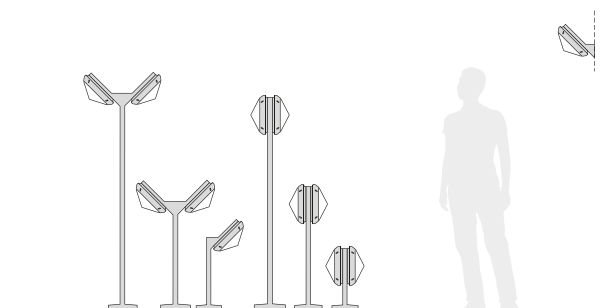

Package size

 superdelta ovale
30 x 29 x 51,5 cm
(master x 6)

 superdelta 33
37,5 x 33 x 60,5 cm
(master x 6)

Fixing holes

SUPERDELTA OVALE

IK06 1J xx3

LAMPHOLDER	WATTAGE	CLASS		CRI	KELVIN	COS Φ $\geq 0,9$	OPTIC	OPTIC BEAM	LIGHTSOURCE LUMEN OUTPUT	LUMINAIRE LUMEN OUTPUT	L	B	LIFETIME	COLOUR/ RAL	PART NUMBER
E27	1x60 W	II	•	-	-	-	S/EW	-	-	-	-	-	-	●	001710
E27	1x60 W	II	•	-	-	-	S/EW	-	-	-	-	-	-	●	001704
E27	1x60 W	II	•	-	-	-	S/EW	-	-	-	-	-	-	●	001700