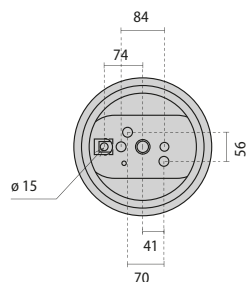

SUPERDELTA TONDO

SUPERDELTA TONDO
SAFE (IK 10 20J)

SUPERDELTA TONDO
VISA

SUPERDELTA TONDO
VISA SAFE (IK 10 20J)

Package size

31 x 42,5 x 57 cm
(master x 6)

Fixing holes

SUPERDELTA TONDO

IK08 5J xx5

LAMPHOLDER	WATTAGE	CLASS	CRI	KELVIN	COS Ø ≥ 0,9	OPTIC	OPTIC BEAM	LIGHTSOURCE LUMEN OUTPUT	LUMINAIRE LUMEN OUTPUT	L	B	LIFETIME	COLOUR/ RAL	PART NUMBER
E27	1x75 W	II	•	-	-	S/EW	-	-	-	-	-	-	●	001718
E27	1x75 W	II	•	-	-	S/EW	-	-	-	-	-	-	●	001724
E27	1x75 W	II	•	-	-	S/EW	-	-	-	-	-	-	●	001720

Package size

 superdelta ovale
30 x 29 x 51,5 cm
(master x 6)

 superdelta 33
37,5 x 33 x 60,5 cm
(master x 6)

Fixing holes

SUPERDELTA OVALE

IK06 1J xx3

LAMPHOLDER	WATTAGE	CLASS		CRI	KELVIN	COS Φ $\geq 0,9$	OPTIC	OPTIC BEAM	LIGHTSOURCE LUMEN OUTPUT	LUMINAIRE LUMEN OUTPUT	L	B	LIFETIME	COLOUR/ RAL	PART NUMBER
E27	1x60 W	II	•	-	-	-	S/EW	-	-	-	-	-	-	●	001710
E27	1x60 W	II	•	-	-	-	S/EW	-	-	-	-	-	-	●	001704
E27	1x60 W	II	•	-	-	-	S/EW	-	-	-	-	-	-	●	001700