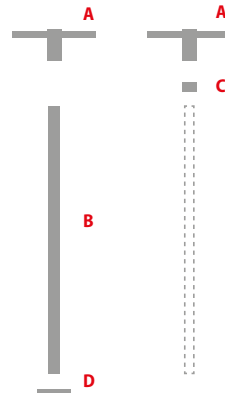

SPILLO MINI POST

max 5,5 kg

SPILLO MINI

 
max 3,3 kg 0,0047 m²

SPILLO

 
max 7 kg 0,0062 m²

OPTIONAL ACCESSORIES

DESCRIPTION	COLOR	PART NUMBER
SPILLO MINI		
Pole top adaptor Ø 48 mm	●	310404
Pole top adaptor Ø 60 mm	●	310416
Baseplate Spillo Mini		310414
SPILLO		
Pole top adaptor Ø 60 mm	●	310403
Pole top adaptor Ø 76 mm	●	310405
Pole Spillo INT. 3.3 m	●	315023
Pole Spillo FT. 2.8 m with flange	●	315024
Baseplate Spillo		310415

Complete unit

1A+1B + 1C = please order 3 codes
 1A+1C = please order 2 codes

COMPONENTS	
A	luminaire
B	pole
C	adaptor
D	c/flange

SPILLO MINI

SPILLO MINI POST

SPILLO

PARCO QUARTIERE NAVILE | Bologna | ITALY