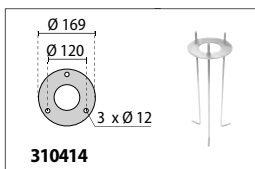

SPILLO MINI POST

max 5,5 kg

SPILLO MINI

 
max 3,3 kg 0,0047 m²

SPILLO

 
max 7 kg 0,0062 m²

OPTIONAL ACCESSORIES

DESCRIPTION	COLOR	PART NUMBER
SPILLO MINI		
Pole top adaptor Ø 48 mm	●	310404
Pole top adaptor Ø 60 mm	●	310416
Baseplate Spillo Mini		310414
SPILLO		
Pole top adaptor Ø 60 mm	●	310403
Pole top adaptor Ø 76 mm	●	310405
Pole Spillo INT. 3.3 m	●	315023
Pole Spillo FT. 2.8 m with flange	●	315024
Baseplate Spillo		310415

Complete unit

1A+1B + 1C = please order 3 codes
 1A+1C = please order 2 codes

COMPONENTS	
A	luminaire
B	pole
C	adaptor
D	c/flange

SPILLO MINI

SPILLO MINI POST

SPILLO

PARCO QUARTIERE NAVILE | Bologna | ITALY