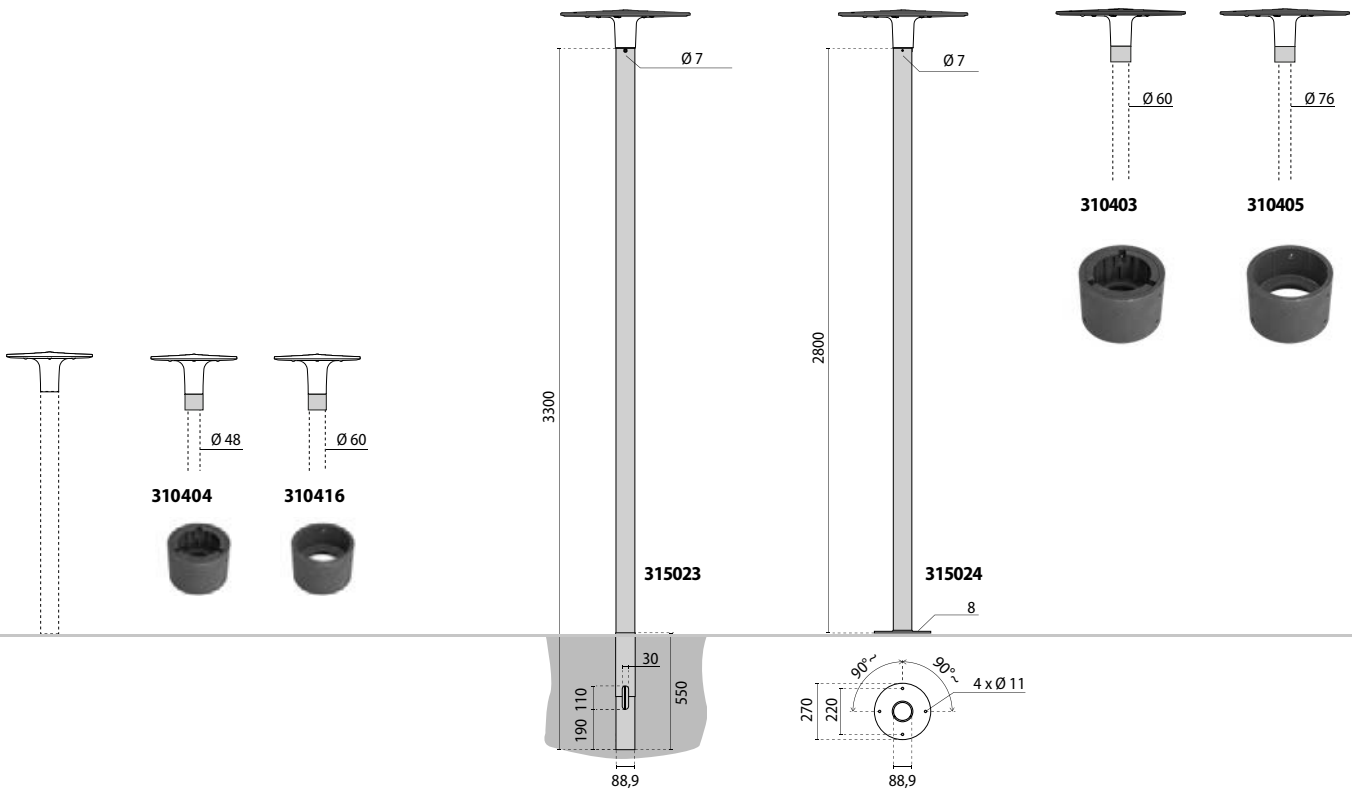

SPILLO MINI POST

max 5,5 kg

SPILLO MINI

 
max 3,3 kg 0,0047 m²

SPILLO

 
max 7 kg 0,0062 m²

OPTIONAL ACCESSORIES

DESCRIPTION	COLOR	PART NUMBER
SPILLO MINI		
Pole top adaptor Ø 48 mm	●	310404
Pole top adaptor Ø 60 mm	●	310416
Baseplate Spillo Mini		310414
SPILLO		
Pole top adaptor Ø 60 mm	●	310403
Pole top adaptor Ø 76 mm	●	310405
Pole Spillo INT. 3.3 m	●	315023
Pole Spillo FT. 2.8 m with flange	●	315024
Baseplate Spillo		310415

Complete unit

1A+1B + 1C = please order 3 codes
 1A+1C = please order 2 codes

COMPONENTS	
A	luminaire
B	pole
C	adaptor
D	c/flange

SPILLO MINI

SPILLO MINI POST

SPILLO

PARCO QUARTIERE NAVILE | Bologna | ITALY