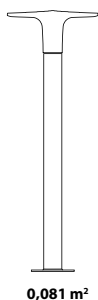

Power LED dimmable 1-10 V 220-240 V 50/60 Hz

LED	16 W	II	•	70	4000	C/EW	-	1683 lm	1034 lm	80	10	60000 h	●	303497
LED	11 W	II	•	70	4000	C/EW	-	1122 lm	703 lm	80	10	60000 h	●	303528

SPILLO

IK10 20J xx9

LAMPHOLDER	WATTAGE	CLASS	CRI	KELVIN	COS Φ ≥ 0,9	OPTIC	OPTIC BEAM	LIGHTSOURCE LUMEN OUTPUT	LUMINAIRE LUMEN OUTPUT	L	B	LIFETIME	COLOUR/ RAL	PART NUMBER
------------	---------	-------	-----	--------	-------------	-------	------------	--------------------------	------------------------	---	---	----------	-------------	-------------

Power LED dimmable 1-10 V 220-240 V 50/60 Hz

LED	44 W	II	•	70	4000	C/EW	-	5236 lm	3301 lm	80	10	60000 h	●	303501
LED	44 W	II	•	70	4000	CP	-	5236 lm	3403 lm	80	10	60000 h	●	303814
LED	24 W	II	•	70	4000	C/EW	-	2618 lm	1674 lm	80	10	60000 h	●	303499

SPILLO MINI POST

max 5,5 kg

SPILLO MINI

 
max 3,3 kg 0,0047 m²

SPILLO

 
max 7 kg 0,0062 m²

OPTIONAL ACCESSORIES

DESCRIPTION	COLOR	PART NUMBER
SPILLO MINI		
Pole top adaptor Ø 48 mm	●	310404
Pole top adaptor Ø 60 mm	●	310416
Baseplate Spillo Mini		310414
SPILLO		
Pole top adaptor Ø 60 mm	●	310403
Pole top adaptor Ø 76 mm	●	310405
Pole Spillo INT. 3.3 m	●	315023
Pole Spillo FT. 2.8 m with flange	●	315024
Baseplate Spillo		310415

Complete unit

1A+1B + 1C = please order 3 codes
 1A+1C = please order 2 codes

COMPONENTS	
A	luminaire
B	pole
C	adaptor
D	c/flange

SPILLO MINI

SPILLO MINI POST

SPILLO

PARCO QUARTIERE NAVILE | Bologna | ITALY