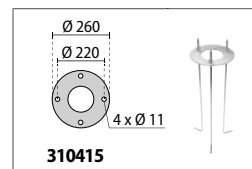

SPILLO MINI POST

max 5,5 kg

SPILLO MINI

 
max 3,3 kg 0,0047 m²

SPILLO

 
max 7 kg 0,0062 m²

OPTIONAL ACCESSORIES

DESCRIPTION	COLOR	PART NUMBER
SPILLO MINI		
Pole top adaptor Ø 48 mm	●	310404
Pole top adaptor Ø 60 mm	●	310416
Baseplate Spillo Mini		310414
SPILLO		
Pole top adaptor Ø 60 mm	●	310403
Pole top adaptor Ø 76 mm	●	310405
Pole Spillo INT. 3.3 m	●	315023
Pole Spillo FT. 2.8 m with flange	●	315024
Baseplate Spillo		310415

Complete unit

1A+1B + 1C = please order 3 codes
 1A+1C = please order 2 codes

COMPONENTS	
A	luminaire
B	pole
C	adaptor
D	c/flange

SPILLO MINI

SPILLO MINI POST

SPILLO

PARCO QUARTIERE NAVILE | Bologna | ITALY