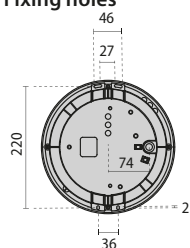

 EKO 21 GRILL
50 x 73,4 x 25,6 cm
(master x 10)

 EKO 21 DETEK
51 x 74 x 29 cm
(master x 10)

 EKO 26
32 x 72 x 34 cm
(master x 5)

Fixing holes

EKO 21

IK06 1J xx3

LAMPHOLDER	WATTAGE	CLASS		CRI	KELVIN	COS ϕ $\geq 0,9$	OPTIC	OPTIC BEAM	LIGHTSOURCE LUMEN OUTPUT	LUMINAIRE LUMEN OUTPUT	L	B	LIFETIME	COLOUR/ RAL	PART NUMBER
E27	1x15 W	II		-	-	-	S/EW	-	-	-	-	-	-	●	300458
E27	1x15 W	II		-	-	-	S/EW	-	-	-	-	-	●	300455	
E27	1x15 W	II		-	-	-	S/EW	-	-	-	-	-	○	300454	
E27	1x15 W	II		-	-	-	S/EW	-	-	-	-	-	●	300457	