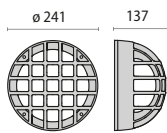

EKO+
21 LED
21

EKO+
21 /G

EKO+
21 GRILL

EKO+
26 LED
26
26 DETEK HF

EKO+
26 /G
26/G PC

Package size

 EKO+ 21
28 x 76 x 27 cm
(master x 5)

 EKO+ 26
32 x 72 x 34 cm
(master x 5)