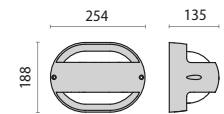

EKO 19

EKO 19
DETEK

EKO 19
/G

EKO 19
GRILL

EKO 19
SPLIT

Package size

EKO 19
76 x 24 x 55 cm
(master x 10)

EKO 19 DETEK
28 x 75 x 30 cm
(master x 5)

Fixing holes

EKO 19

IK06 1J xx3

LAMPHOLDER	WATTAGE	CLASS		CRI	KELVIN	COS Φ $\geq 0,9$	OPTIC	OPTIC BEAM	LIGHTSOURCE LUMEN OUTPUT	LUMINAIRE LUMEN OUTPUT	L	B	LIFETIME	COLOUR/ RAL	PART NUMBER
E27	1x15 W	II		-	-	-	S/EW	-	-	-	-	-	-	●	300258
E27	1x15 W	II		-	-	-	S/EW	-	-	-	-	-	-	●	300255
E27	1x15 W	II		-	-	-	S/EW	-	-	-	-	-	-	○	300254
E27	1x15 W	II		-	-	-	S/EW	-	-	-	-	-	-	●	300257