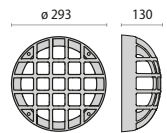

EKO+
21 LED
21

EKO+
21 /G

EKO+
21 GRILL

EKO+
26 LED
26
26 DETEK HF

EKO+
26 /G
26/G PC

Package size

 EKO+ 21
28 x 76 x 27 cm
(master x 5)

 EKO+ 26
32 x 72 x 34 cm
(master x 5)