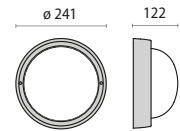

EKO 21

IK06 1J xx3

LAMPHOLDER	WATTAGE	CLASS		CRI	KELVIN	COS ϕ $\geq 0,9$	OPTIC	OPTIC BEAM	LIGHTSOURCE LUMEN OUTPUT	LUMINAIRE LUMEN OUTPUT	L	B	LIFETIME	COLOUR/ RAL	PART NUMBER
E27	1x15 W	II		-	-	-	S/EW	-	-	-	-	-	-	●	300458
E27	1x15 W	II		-	-	-	S/EW	-	-	-	-	-	●	300455	
E27	1x15 W	II		-	-	-	S/EW	-	-	-	-	-	○	300454	
E27	1x15 W	II		-	-	-	S/EW	-	-	-	-	-	●	300457	

◁ Classic A E27 1x60W / ▷ Dulux EL Longlife E27 1x10W / ▷ Dulux EL Longlife E27 1x12W / ▷ GE FLE E27 1x11W / ▷ Megaman Liliput Plus E27 1x15W