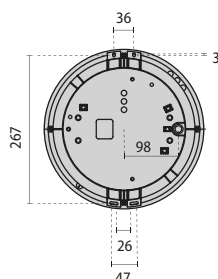

 EKO 21 GRILL
50 x 73,4 x 25,6 cm
(master x 10)

 EKO 21 DETEK
51 x 74 x 29 cm
(master x 10)

 EKO 26
32 x 72 x 34 cm
(master x 5)

Fixing holes

EKO 21

IK06 1J xx3

LAMPHOLDER	WATTAGE	CLASS		CRI	KELVIN	COS ϕ $\geq 0,9$	OPTIC	OPTIC BEAM	LIGHTSOURCE LUMEN OUTPUT	LUMINAIRE LUMEN OUTPUT	L	B	LIFETIME	COLOUR/ RAL	PART NUMBER
E27	1x15 W	II		-	-	-	S/EW	-	-	-	-	-	-	●	300458
E27	1x15 W	II		-	-	-	S/EW	-	-	-	-	-	●	300455	
E27	1x15 W	II		-	-	-	S/EW	-	-	-	-	-	○	300454	
E27	1x15 W	II		-	-	-	S/EW	-	-	-	-	-	●	300457	