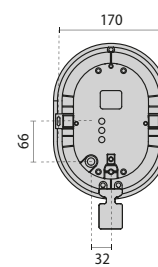

EKO 19

EKO 19
DETEK

EKO 19
/G

EKO 19
GRILL

EKO 19
SPLIT

Package size

EKO 19
76 x 24 x 55 cm
(master x 10)

EKO 19 DETEK
28 x 75 x 30 cm
(master x 5)

Fixing holes

EKO 19

IK06 1J xx3

LAMPHOLDER	WATTAGE	CLASS		CRI	KELVIN	COS Φ $\geq 0,9$	OPTIC	OPTIC BEAM	LIGHTSOURCE LUMEN OUTPUT	LUMINAIRE LUMEN OUTPUT	L	B	LIFETIME	COLOUR/ RAL	PART NUMBER
E27	1x15 W	II		-	-	-	S/EW	-	-	-	-	-	-	●	300258
E27	1x15 W	II		-	-	-	S/EW	-	-	-	-	-	-	●	300255
E27	1x15 W	II		-	-	-	S/EW	-	-	-	-	-	-	○	300254
E27	1x15 W	II		-	-	-	S/EW	-	-	-	-	-	-	●	300257