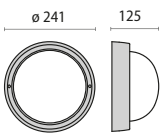

EKO+
21 LED
21

EKO+
21 /G

EKO+
21 GRILL

EKO+
26 LED
26
26 DETEK HF

EKO+
26 /G
26/G PC

Package size

 EKO+ 21
28 x 76 x 27 cm
(master x 5)

 EKO+ 26
32 x 72 x 34 cm
(master x 5)