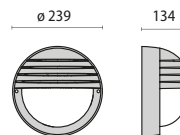

EKO 21 GRILL

IK06 1J xx3

LAMPHOLDER	WATTAGE	CLASS		CRI	KELVIN	COS ϕ $\geq 0,9$	OPTIC	OPTIC BEAM	LIGHTSOURCE LUMEN OUTPUT	LUMINAIRE LUMEN OUTPUT	L	B	LIFETIME	COLOUR/ RAL	PART NUMBER
E27	1x15 W	II		-	-	-	A/EW	-	-	-	-	-	-	●	300488
E27	1x15 W	II		-	-	-	A/EW	-	-	-	-	-	-	●	300485
E27	1x15 W	II		-	-	-	A/EW	-	-	-	-	-	-	○	300484
E27	1x15 W	II		-	-	-	A/EW	-	-	-	-	-	-	●	300487

◁ Classic A E27 1x60W / ▷ Dulux EL Longlife E27 1x10W / ▷ Dulux EL Longlife E27 1x12W / ▷ GE FLE E27 1x11W / ▷ Megaman Liliput Plus E27 1x15W