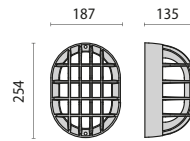

EKO 19

EKO 19
DETEK

EKO 19
/G

EKO 19
GRILL

EKO 19
SPLIT

Package size

EKO 19
76 x 24 x 55 cm
(master x 10)

EKO 19 DETEK
28 x 75 x 30 cm
(master x 5)