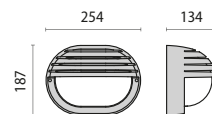

EKO 19

EKO 19
DETEK

EKO 19
/G

EKO 19
GRILL

EKO 19
SPLIT

Package size

EKO 19
76 x 24 x 55 cm
(master x 10)

EKO 19 DETEK
28 x 75 x 30 cm
(master x 5)