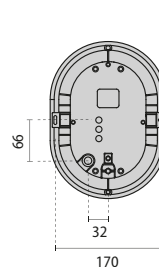

EKO 19

EKO 19
DETEK

EKO 19
/G

EKO 19
GRILL

EKO 19
SPLIT

Package size

EKO 19
76 x 24 x 55 cm
(master x 10)

EKO 19 DETEK
28 x 75 x 30 cm
(master x 5)

Fixing holes

EKO 19

IK06 1J xx3

LAMPHOLDER	WATTAGE	CLASS		CRI	KELVIN	COS Φ $\geq 0,9$	OPTIC	OPTIC BEAM	LIGHTSOURCE LUMEN OUTPUT	LUMINAIRE LUMEN OUTPUT	L	B	LIFETIME	COLOUR/ RAL	PART NUMBER
E27	1x15 W	II		-	-	-	S/EW	-	-	-	-	-	-	●	300258
E27	1x15 W	II		-	-	-	S/EW	-	-	-	-	-	-	●	300255
E27	1x15 W	II		-	-	-	S/EW	-	-	-	-	-	-	○	300254
E27	1x15 W	II		-	-	-	S/EW	-	-	-	-	-	-	●	300257