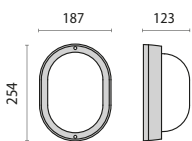

EKO 19

EKO 19
DETEK

EKO 19
/G

EKO 19
GRILL

EKO 19
SPLIT

Package size

EKO 19
76 x 24 x 55 cm
(master x 10)

EKO 19 DETEK
28 x 75 x 30 cm
(master x 5)