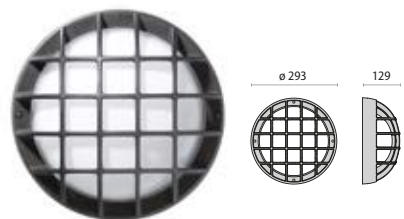

◁ Classic A E27 1x75W / ▷ Dulux EL Longlife 1x20W / ▷ GE E27 1x20W / ▷ GE FLE E27 1x20W / ▷ Megaman Liliput Plus E27 1x23W / ▷ PHILIPS PL-E E27 1x20W

EKO 26/G

IK06 1J xx3

LAMPHOLDER	WATTAGE	CLASS		CRI	KELVIN	COS θ $\geq 0,9$	OPTIC	OPTIC BEAM	LIGHTSOURCE LUMEN OUTPUT	LUMINAIRE LUMEN OUTPUT	L	B	LIFETIME	COLOUR/ RAL	PART NUMBER
E27	1x23 W	II	-	-	-	-	S/EW	-	-	-	-	-	-	●	300358
E27	1x23 W	II	-	-	-	-	S/EW	-	-	-	-	-	-	●	300355
E27	1x23 W	II	-	-	-	-	S/EW	-	-	-	-	-	-	○	300354
E27	1x23 W	II	-	-	-	-	S/EW	-	-	-	-	-	-	●	300357

◁ Classic A E27 1x75W / ▷ Dulux EL Longlife 1x20W / ▷ GE E27 1x20W / ▷ GE FLE E27 1x20W / ▷ Megaman Liliput Plus E27 1x23W / ▷ PHILIPS PL-E E27 1x20W

EKO 26 DETEK

IK06 1J xx3

LAMPHOLDER	WATTAGE	CLASS		CRI	KELVIN	COS θ $\geq 0,9$	OPTIC	OPTIC BEAM	LIGHTSOURCE LUMEN OUTPUT	LUMINAIRE LUMEN OUTPUT	L	B	LIFETIME	COLOUR/ RAL	PART NUMBER
E27	1x23 W	II	-	-	-	-	S/EW	-	-	-	-	-	-	●	301247
E27	1x23 W	II	-	-	-	-	S/EW	-	-	-	-	-	-	○	301243