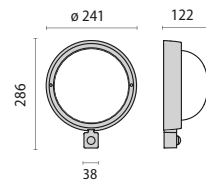

EKO 21 DETEK

IK06 1J xx3

LAMPHOLDER	WATTAGE	CLASS		CRI	KELVIN	COS ϕ $\geq 0,9$	OPTIC	OPTIC BEAM	LIGHTSOURCE LUMEN OUTPUT	LUMINAIRE LUMEN OUTPUT	L	B	LIFETIME	COLOUR/ RAL	PART NUMBER
E27	1x15 W	II		-	-	-	S/EW	-	-	-	-	-	-	●	301232
E27	1x15 W	II		-	-	-	S/EW	-	-	-	-	-	-	○	301228

▷ Dulux EL Longlife E27 1x12W / ▷ Dulux EL Longlife E27 1x15W / ▷ Megaman Liliput Plus E27 1x15W