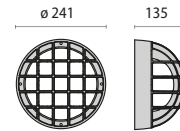

EKO 21/G

IK06 1J xx3

LAMPHOLDER	WATTAGE	CLASS		CRI	KELVIN	COS ϕ $\geq 0,9$	OPTIC	OPTIC BEAM	LIGHTSOURCE LUMEN OUTPUT	LUMINAIRE LUMEN OUTPUT	L	B	LIFETIME	COLOUR/ RAL	PART NUMBER
E27	1x15 W	II		-	-	-	S/EW	-	-	-	-	-	-	●	300473
E27	1x15 W	II		-	-	-	S/EW	-	-	-	-	-	-	●	300470
E27	1x15 W	II		-	-	-	S/EW	-	-	-	-	-	-	○	300469
E27	1x15 W	II		-	-	-	S/EW	-	-	-	-	-	-	●	300472

◁ Classic A E27 1x60W / ▷ Dulux EL Longlife E27 1x10W / ▷ Dulux EL Longlife E27 1x12W / ▷ GE FLE E27 1x11W / ▷ Megaman Liliput Plus E27 1x15W