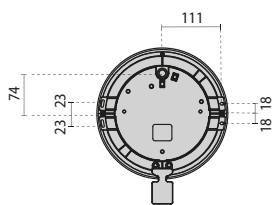

 EKO 21 GRILL
50 x 73,4 x 25,6 cm
(master x 10)

 EKO 21 DETEK
51 x 74 x 29 cm
(master x 10)

 EKO 26
32 x 72 x 34 cm
(master x 5)

Fixing holes

EKO 21

IK06 1J xx3

LAMPHOLDER	WATTAGE	CLASS		CRI	KELVIN	COS ϕ $\geq 0,9$	OPTIC	OPTIC BEAM	LIGHTSOURCE LUMEN OUTPUT	LUMINAIRE LUMEN OUTPUT	L	B	LIFETIME	COLOUR/ RAL	PART NUMBER
E27	1x15 W	II		-	-	-	S/EW	-	-	-	-	-	-	●	300458
E27	1x15 W	II		-	-	-	S/EW	-	-	-	-	-	●	300455	
E27	1x15 W	II		-	-	-	S/EW	-	-	-	-	-	○	300454	
E27	1x15 W	II		-	-	-	S/EW	-	-	-	-	-	●	300457	