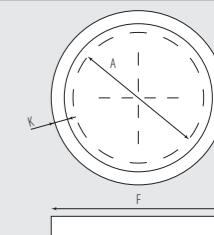

AKCESORIA
ACCESSORIES

[kg]	KOLOR	KOD	INFO
[kg]	COLOUR	CODE	INFO
1,00	■	PX0907801	320
1,50	■	PX0907808	440
2,00	■	PX0907815	520
0,31	■	PX0901950	*
0,31	□	PX0901960	*
0,10	INOX	PX0922143	*
0,20	■	PX0922021	*
0,20	□	PX0922032	*
0,20	■	PX0922038	*

Zawieszanie linkowe
Suspension set
Dla wersji 520, 440, 320
For version: 520, 440, 320

Zawieszanie zwykłe
Simple suspension
Dla wersji MAX 800, 1065
For MAX versions: 800, 1065

Zawieszanie elektryczne
Electric suspension
Dla wersji MAX 800, 1065
For MAX versions: 800, 1065

WYMIARY
DIMENSIONS

INFO	F	A	H	K
INFO	[mm]	[mm]	[mm]	[mm]
Ø320	320	250	69	28
Ø440	440	328	69	28
Ø520	520	415	69	50
Ø800	800	700	110	50
Ø1065	1065	965	125	50
Ø320 HighPower	320	250	69	14
Ø440 HighPower	440	328	69	14
Ø520 HighPower	520	415	69	14

F H K