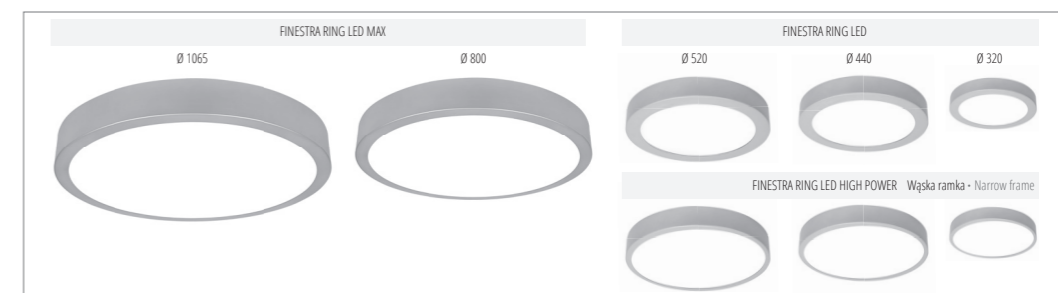

ŚREDNICE OPRAW FINESTRA RING LED

DIAMETERS OF FINESTRA RING LED

FINESTRA RING LED

Wykonanie: obudowa z aluminium malowanego elektrostatycznie (w standardzie kolor szary), podstawa z blachy stalowej, klosz z płyty OPAL lub mikropryzmatycznej MPRM
Montaż: nastropowy, zwieszany, do sufitów podwieszanych G/K
Akcesoria: zawieszania (zwykłe i elektryczne), adapter G/K
Zasilanie: 220 V - 240 V

Materials: powder painted aluminum housing (standard color: grey), base made of steel sheet, OPAL diffuser (PMMA) or microprismatic MPRM diffuser
Installation: surface mounted, suspended, into plaster-cardboard ceiling
Accessories: suspension (simple and electrical), plaster-cardboard adapter
Power supply: 220 V - 240 V

Zawieszanie linkowe dla wersji Ø520, Ø440, Ø320
Suspension set for versions Ø520, Ø440, Ø320

AKCESORIA
ACCESSORIES

[kg]	KOLOR	KOD	INFO
[kg]	COLOUR	CODE	INFO
1,00	■	PX0907801	320
1,50	■	PX0907808	440
2,00	■	PX0907815	520
0,31	■	PX0901950	*
0,31	□	PX0901960	*
0,10	INOX	PX0922143	*
0,20	■	PX0922021	*
0,20	□	PX0922032	*
0,20	■	PX0922038	*

Zawieszanie linkowe
Suspension set
Dla wersji 520, 440, 320
For version: 520, 440, 320

Zawieszanie zwykłe
Simple suspension
Dla wersji MAX 800, 1065
For MAX versions: 800, 1065

Zawieszanie elektryczne
Electric suspension
Dla wersji MAX 800, 1065
For MAX versions: 800, 1065

WYMIARY
DIMENSIONS

INFO	F	A	H	K
INFO	[mm]	[mm]	[mm]	[mm]
Ø320	320	250	69	28
Ø440	440	328	69	28
Ø520	520	415	69	50
Ø800	800	700	110	50
Ø1065	1065	965	125	50
Ø320 HighPower	320	250	69	14
Ø440 HighPower	440	328	69	14
Ø520 HighPower	520	415	69	14