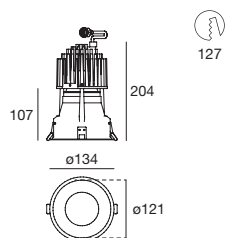

99129	99115	99114
ON/OFF 1 art.	1-10V 1 - 2 art.	DALI 1 - 2 art.

Warp | Downlight | powerLED 15 W 400 mA

type		colour			optic	
White	CRI 95 95732	2700 K	1070 lm	M	15°	15
Black	CRI 95 95733	3000 K	1160 lm	W	30°	30
Gold	CRI 95 95735				60°	60
White	CRI 80 95708	2700 K	1446 lm	M	15°	15
Black	CRI 80 95709	3000 K	1560 lm	W	30°	30
Gold	CRI 80 95711	4000 K	1670 lm	N	60°	60

99113	99116	99131
ON/OFF 1 art.	1-10V 1 art.	DALI 1 art.

Warp | Downlight | arrayLED 25 W 720 mA

type		colour			optic	
White	CRI 95 95780	2700 K	2347 lm	M	15°	15
Black	CRI 95 95781	3000 K	2511 lm	W	30°	30
Gold	CRI 95 95783	4000 K	2695 lm	N	60°	60
White	CRI 80 95756	2700 K	3101 lm	M	15°	15
Black	CRI 80 95757	3000 K	3321 lm	W	30°	30
Gold	CRI 80 95759	4000 K	3568 lm	N	60°	60

optic

15°	15
30°	30
60°	60

99129	99115	99114
ON/OFF 1 art.	1-10V 1 - 2 art.	DALI 1 - 2 art.

Warp_Y | Downlight | powerLED 15 W 400 mA

type

White	CRI 80	96221
Black	CRI 80	96222
Gold	CRI 80	96224

colour

2700 K	1446 lm	M
3000 K	1560 lm	W
4000 K	1670 lm	N

optic

15°	15
30°	30
60°	60

99113	99116	99131
ON/OFF 1 art.	1-10V 1 art.	DALI 1 art.

Warp_Y | Downlight | arrayLED 25 W 720 mA

type

White	CRI 80	96229
Black	CRI 80	96230
Gold	CRI 80	96232

colour

2700 K	3101 lm	M
3000 K	3321 lm	W
4000 K	3568 lm	N