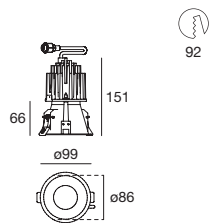

Warp | Downlight | powerLED 15 W 400 mA

type		colour			optic	
White	CRI 95 95732	2700 K	1070 lm	M	15°	15
Black	CRI 95 95733	3000 K	1160 lm	W	30°	30
Gold	CRI 95 95735				60°	60
White	CRI 80 95708	2700 K	1446 lm	M	15°	15
Black	CRI 80 95709	3000 K	1560 lm	W	30°	30
Gold	CRI 80 95711	4000 K	1670 lm	N	60°	60

99113	99116	99131
ON/OFF 1 art.	1-10V 1 art.	DALI 1 art.