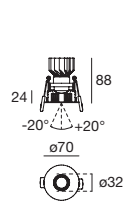

Vos_RJ | Downlight | powerLED 8 W 630 mA

64

type

White	CRI 80	95824
Black	CRI 80	95825

colour

2700 K	639 lm	M
3000 K	674 lm	W
4000 K	745 lm	N

optic

15°	15
30°	30
60°	60

99129

ON/OFF
1 art.

99115

1-10V
1 - 2 art.

99114

DALI
1 - 2 art.

Vos_RJ | Downlight | powerLED 15 W 400 mA