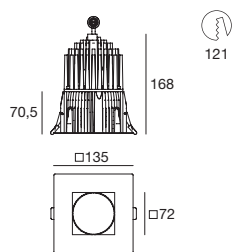

Vos_Q | Downlight | arrayLED 25 W 720 mA

type		colour			optic	
White	CRI 95	95598	2700 K	2347 lm	M	15° 15
Black	CRI 95	95599	3000 K	2511 lm	W	30° 30
			4000 K	2695 lm	N	45° 45

White	CRI 80	95586	2700 K	3101 lm	M	15° 15
Black	CRI 80	95587	3000 K	3321 lm	W	30° 30
			4000 K	3568 lm	N	45° 45

99112	99188	99330
ON/OFF 1 art.	1-10V, DALI 1 art.	DALI 1 art.