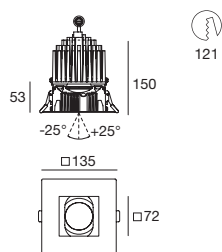

Vos_QJ | Downlight | arrayLED 25 W 720 mA

type		colour			optic	
White	CRI 95 96287	2700 K	2347 lm	M	15°	15
Black	CRI 95 96288	3000 K	2511 lm	W	30°	30
		4000 K	2695 lm	N		
White	CRI 80 95960	2700 K	3101 lm	M	15°	15
Black	CRI 80 95961	3000 K	3321 lm	W	30°	30
		4000 K	3568 lm	N		

99112 ON/OFF 1 art.	99188 1-10V, DALI 1 art.	99330 DALI 1 art.