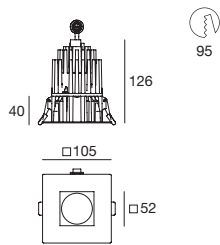

Vos_Q | Downlight | powerLED 15 W 400 mA

type		colour			optic	
White	CRI 95	95574	2700 K	1070 lm	M	15° 15
Black	CRI 95	95575	3000 K	1160 lm	W	30° 30
						45° 45

White	CRI 80	95562	2700 K	1446 lm	M	15° 15
Black	CRI 80	95563	3000 K	1560 lm	W	30° 30
			4000 K	1670 lm	N	45° 45

99113	99116	99131
ON/OFF 1 art.	1-10V 1 art.	DALI 1 art.