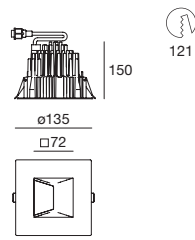

Vos_QY | Downlight | arrayLED 25 W 720 mA

type

White	CRI 80	95857
Black	CRI 80	95858

colour

2700 K	3101 lm	M
3000 K	3321 lm	W
4000 K	3568 lm	N

optic

Asym.	07