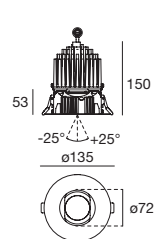

Vos_RJ | Downlight | arrayLED 25 W 720 mA

121

type

White	CRI 95	96285
Black	CRI 95	96286

colour

2700 K	2347 lm	M
3000 K	2511 lm	W
4000 K	2695 lm	N

optic

15°	15
30°	30

White	CRI 80	95958
Black	CRI 80	95959

2700 K	3101 lm	M
3000 K	3321 lm	W
4000 K	3568 lm	N

15°	15
30°	30

99112

ON/OFF
1 art.

99188

1-10V, DALI
1 art.

99330

DALI
1 art.