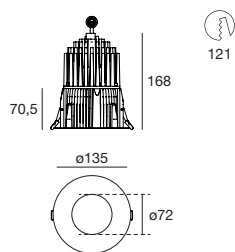

Vos_R | Downlight | arrayLED 25 W 720 mA

type		colour			optic	
White	CRI 95 95548	2700 K	2347 lm	M	15°	15
Black	CRI 95 95549	3000 K	2511 lm	W	30°	30
		4000 K	2695 lm	N	45°	45

White	CRI 80 95536	2700 K	3101 lm	M	15°	15
Black	CRI 80 95537	3000 K	3321 lm	W	30°	30
		4000 K	3568 lm	N	45°	45

99112	99188	99330
ON/OFF 1 art.	1-10V, DALI 1 art.	DALI 1 art.