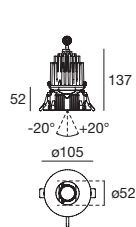

95

type

White	CRI 80	95865
Black	CRI 80	95866

colour

2700 K	1446 lm	M
3000 K	1560 lm	W
4000 K	1670 lm	N

optic

15°	15
30°	30
45°	45

99113

ON/OFF
1 art.

99116

1-10V
1 art.

99131

DALI
1 art.

Vos_RJ | Downlight | arrayLED 25 W 720 mA