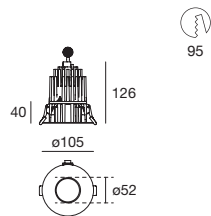

type		colour			optic	
White	CRI 80 95510	2700 K	639 lm	M	15°	15
Black	CRI 80 95511	3000 K	674 lm	W	30°	30
		4000 K	745 lm	N	60°	60

99129	99115	99114
ON/OFF 1 art.	1-10V 1 - 2 art.	DALI 1 - 2 art.

Vos_R | Downlight | powerLED 15 W 400 mA