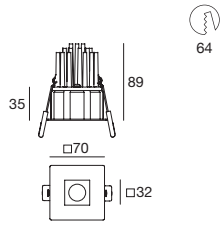

Vos_Q | Downlight | powerLED 8 W 630 mA

type		colour			optic	
White	CRI 80	95560	2700 K	639 lm	M	15° 15
Black	CRI 80	95561	3000 K	674 lm	W	30° 30
			4000 K	745 lm	N	60° 60

99129	99115	99114
ON/OFF 1 art.	1-10V 1 - 2 art.	DALI 1 - 2 art.