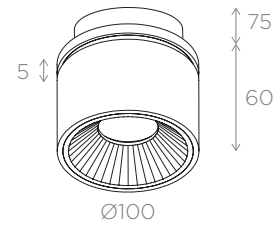

White - *Blanco* -W Black - *Negro* -BK

Gold - *Oro* -G

Reflector

15° .D15 24° .D24

38° .D38 60° .D60

Color Temperature - *Temperatura de color*

2700K .27K 3000K .3K

4000K .4K

Dimmable options - *Opciones de regulación*

1.10V .D1 DALI .DA

Push - *Pulsador* .PU

CUT OUT - AGUJERO DE CORTE 93 mm

PHOTOMETRY - FOTOMETRÍA

You can find all photometry data in our web.
Puedes encontrar todas las fotometrías en nuestra web.