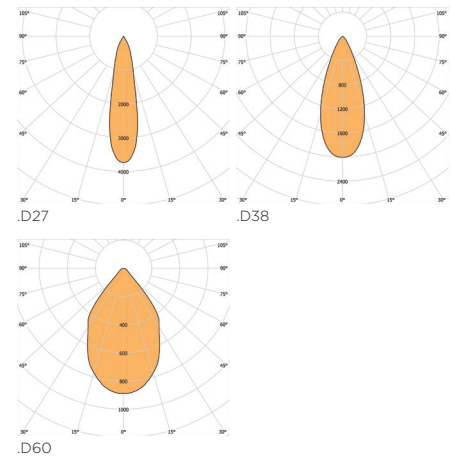

CUT OUT - AGUJERO DE CORTE 117 mm

PHOTOMETRY - FOTOMETRÍA