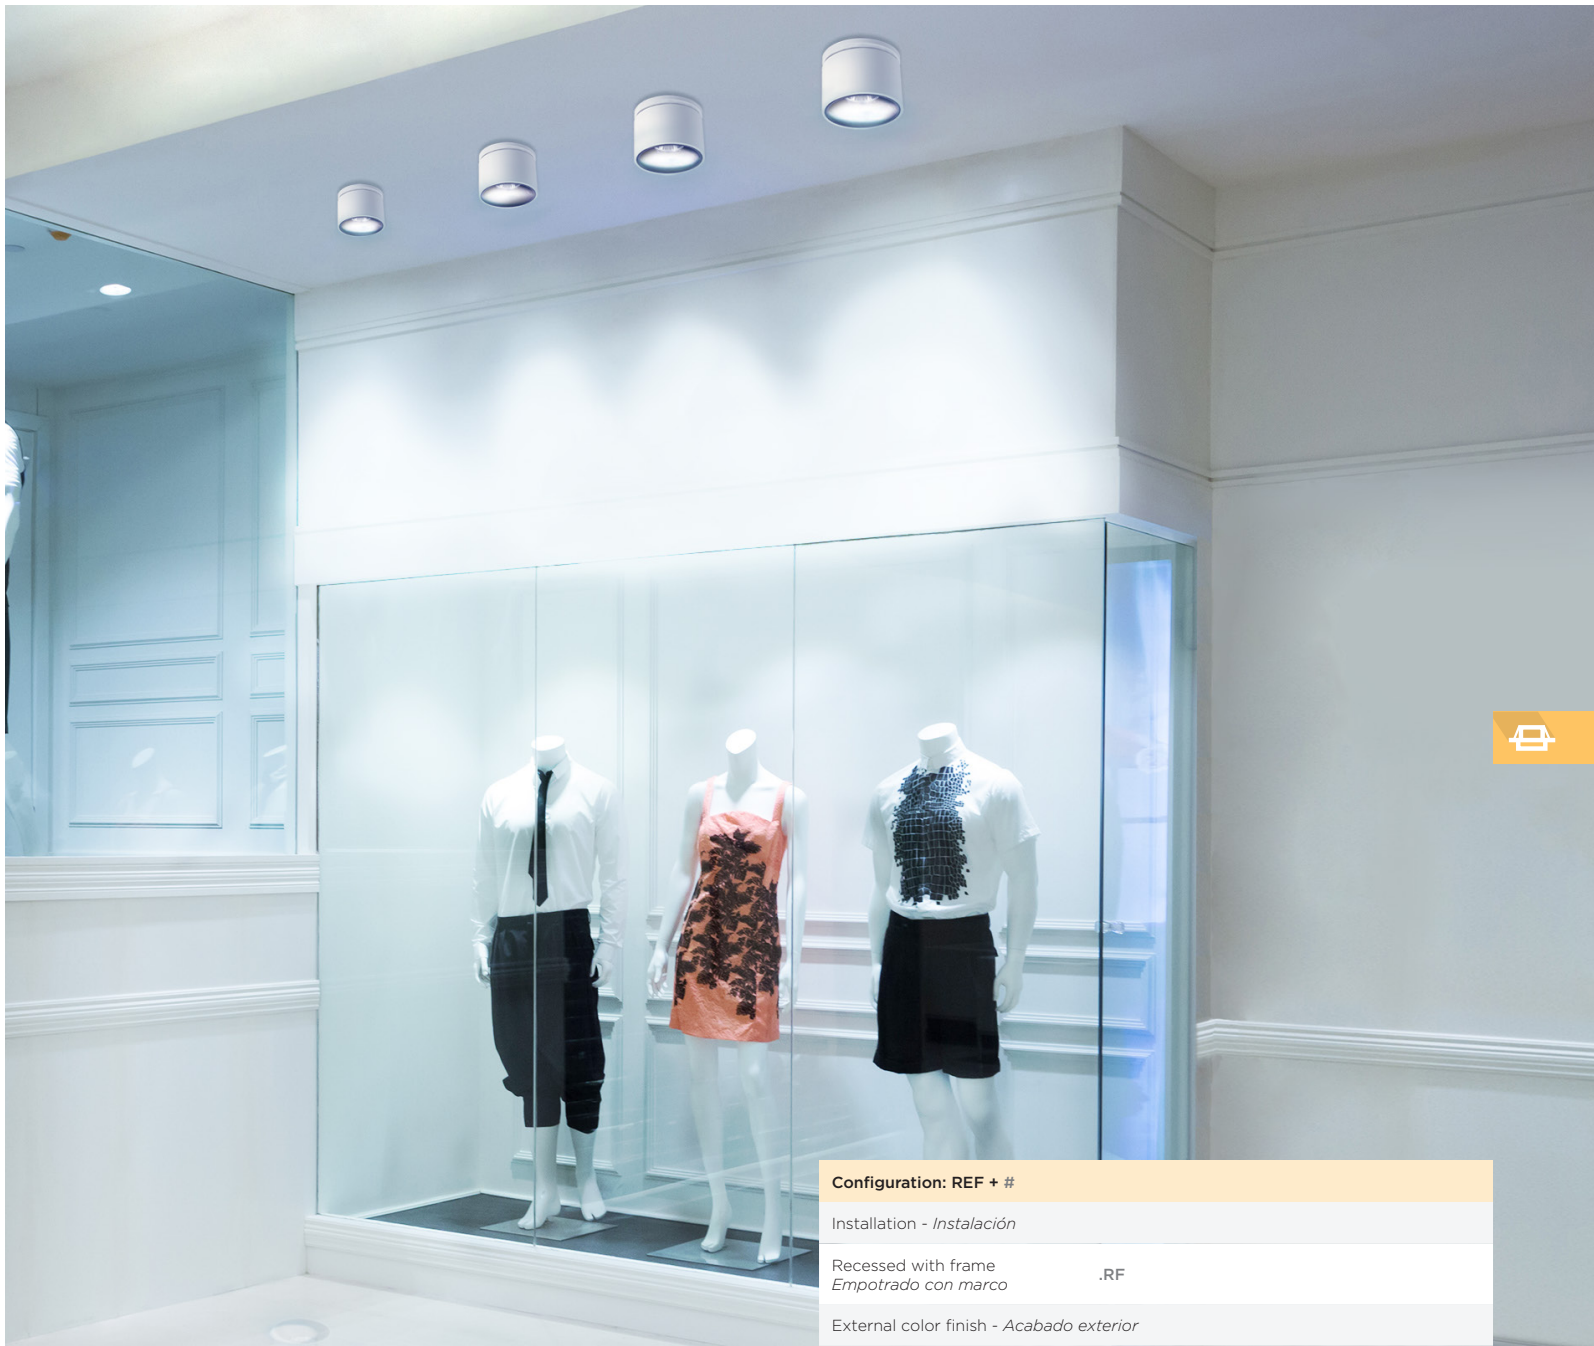

KLIMT L

REF. 20136