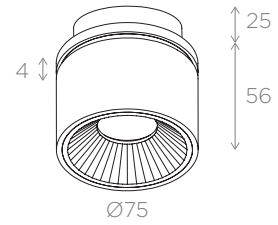

BPM Lighting®
KLIMT S
 RECESSED WITH FRAME

CUT OUT - AGUJERO DE CORTE 67 mm

PHOTOMETRY - FOTOMETRÍA

You can find all photometry data in our web.
Puedes encontrar todas las fotometrías en nuestra web.

OTHER INSTALLATION - OTRA INSTALACIÓN