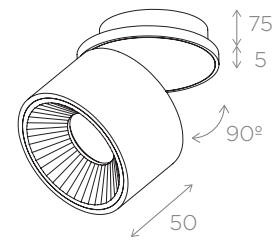

Dimmable options - *Opciones de regulación*

1.10V .D1 DALI .DA

Push - *Pulsador* .PU

CUT OUT - AGUJERO DE CORTE 93 mm

PHOTOMETRY - FOTOMETRÍA

You can find all photometry data in our web.
Puedes encontrar todas las fotometrías en nuestra web.