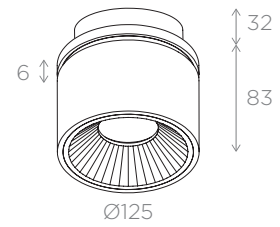

Dimmable options - *Opciones de regulación*

1.10V .D1 DALI .DA

Push - *Pulsador* .PU

CUT OUT - AGUJERO DE CORTE 93 mm

PHOTOMETRY - FOTOMETRÍA

You can find all photometry data in our web.
Puedes encontrar todas las fotometrías en nuestra web.

BPM Lighting®
KLIMT M
RECESSED WITH FRAME

KLIMT M

REF. 20135

Configuration: REF + #			
Installation - <i>Instalación</i>			
Recessed with frame <i>Empotrado con marco</i>	.RF		
External color finish - <i>Acabado exterior</i>			
White - <i>Blanco</i>	.W	Black - <i>Negro</i>	.BK
Internal color finish - <i>Acabado interior</i>			
White - <i>Blanco</i>	-W	Black - <i>Negro</i>	-BK
Gold - <i>Oro</i>	-G		
Reflector			
25°	.D25	38°	.D38
60°	.D60		
Color Temperature - <i>Temperatura de color</i>			
2700K	.27K	3000K	.3K
4000K	.4K		
Dimmable options - <i>Opciones de regulación</i>			
1..10V	.D1	DALI	.DA
Push - <i>Pulsador</i>	.PU		