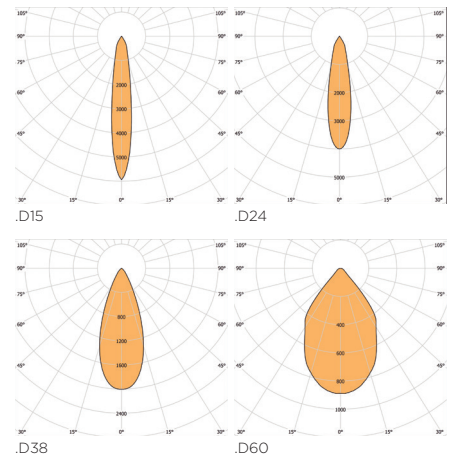

BPM Lighting®
KLIMT S
 RECESSED WITH FRAME

CUT OUT - AGUJERO DE CORTE 67 mm

PHOTOMETRY - FOTOMETRÍA

You can find all photometry data in our web.
Puedes encontrar todas las fotometrías en nuestra web.

OTHER INSTALLATION - OTRA INSTALACIÓN

.SR PAG. 198 **.TK** PAG. 226

Technical information - Información técnica

Watts - <i>Potencia</i>	7 W
	27K - 573 lm
Lumens - <i>Lúmenes</i>	3K - 609 lm
	4K - 633 lm
mA	700 mA
Voltage - <i>Voltaje</i>	220 - 240 V