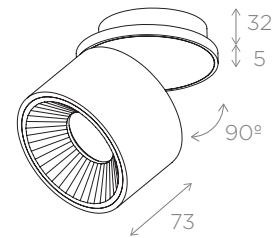

Dimmable options - *Opciones de regulación*

1.10V .D1 DALI .DA

Push - *Pulsador* .PU

CUT OUT - AGUJERO DE CORTE 93 mm

PHOTOMETRY - FOTOMETRÍA

You can find all photometry data in our web.
Puedes encontrar todas las fotometrías en nuestra web.

BPM Lighting®
KLIMT M
RECESSED WITH FRAME

KLIMT M

REF. 20135

Configuration: REF + #			
Installation - <i>Instalación</i>			
Recessed with frame <i>Empotrado con marco</i>	.RF		
External color finish - <i>Acabado exterior</i>			
White - <i>Blanco</i>	.W	Black - <i>Negro</i>	.BK
Internal color finish - <i>Acabado interior</i>			
White - <i>Blanco</i>	-W	Black - <i>Negro</i>	-BK
Gold - <i>Oro</i>	-G		
Reflector			
25°	.D25	38°	.D38
60°	.D60		
Color Temperature - <i>Temperatura de color</i>			
2700K	.27K	3000K	.3K
4000K	.4K		
Dimmable options - <i>Opciones de regulación</i>			
1..10V	.D1	DALI	.DA
Push - <i>Pulsador</i>	.PU		

CUT OUT - AGUJERO DE CORTE 117 mm

PHOTOMETRY - FOTOMETRÍA

You can find all photometry data in our web.

Puedes encontrar todas las fotometrías en nuestra web.

OTHER INSTALLATION - OTRA INSTALACIÓN

.SR PAG. 202 .TK PAG. 227