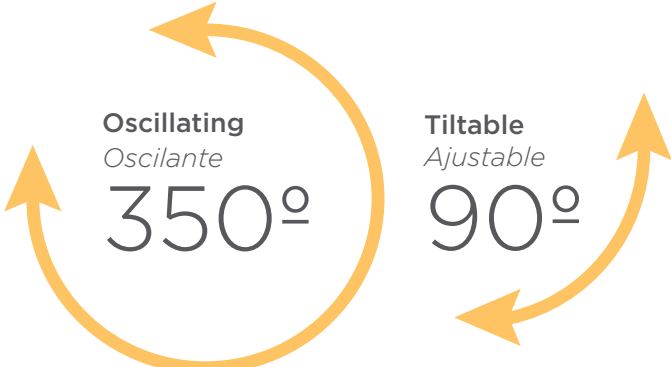

Dimmable options - *Opciones de regulación*

1.10V .D1 DALI .DA

Push - *Pulsador* .PU