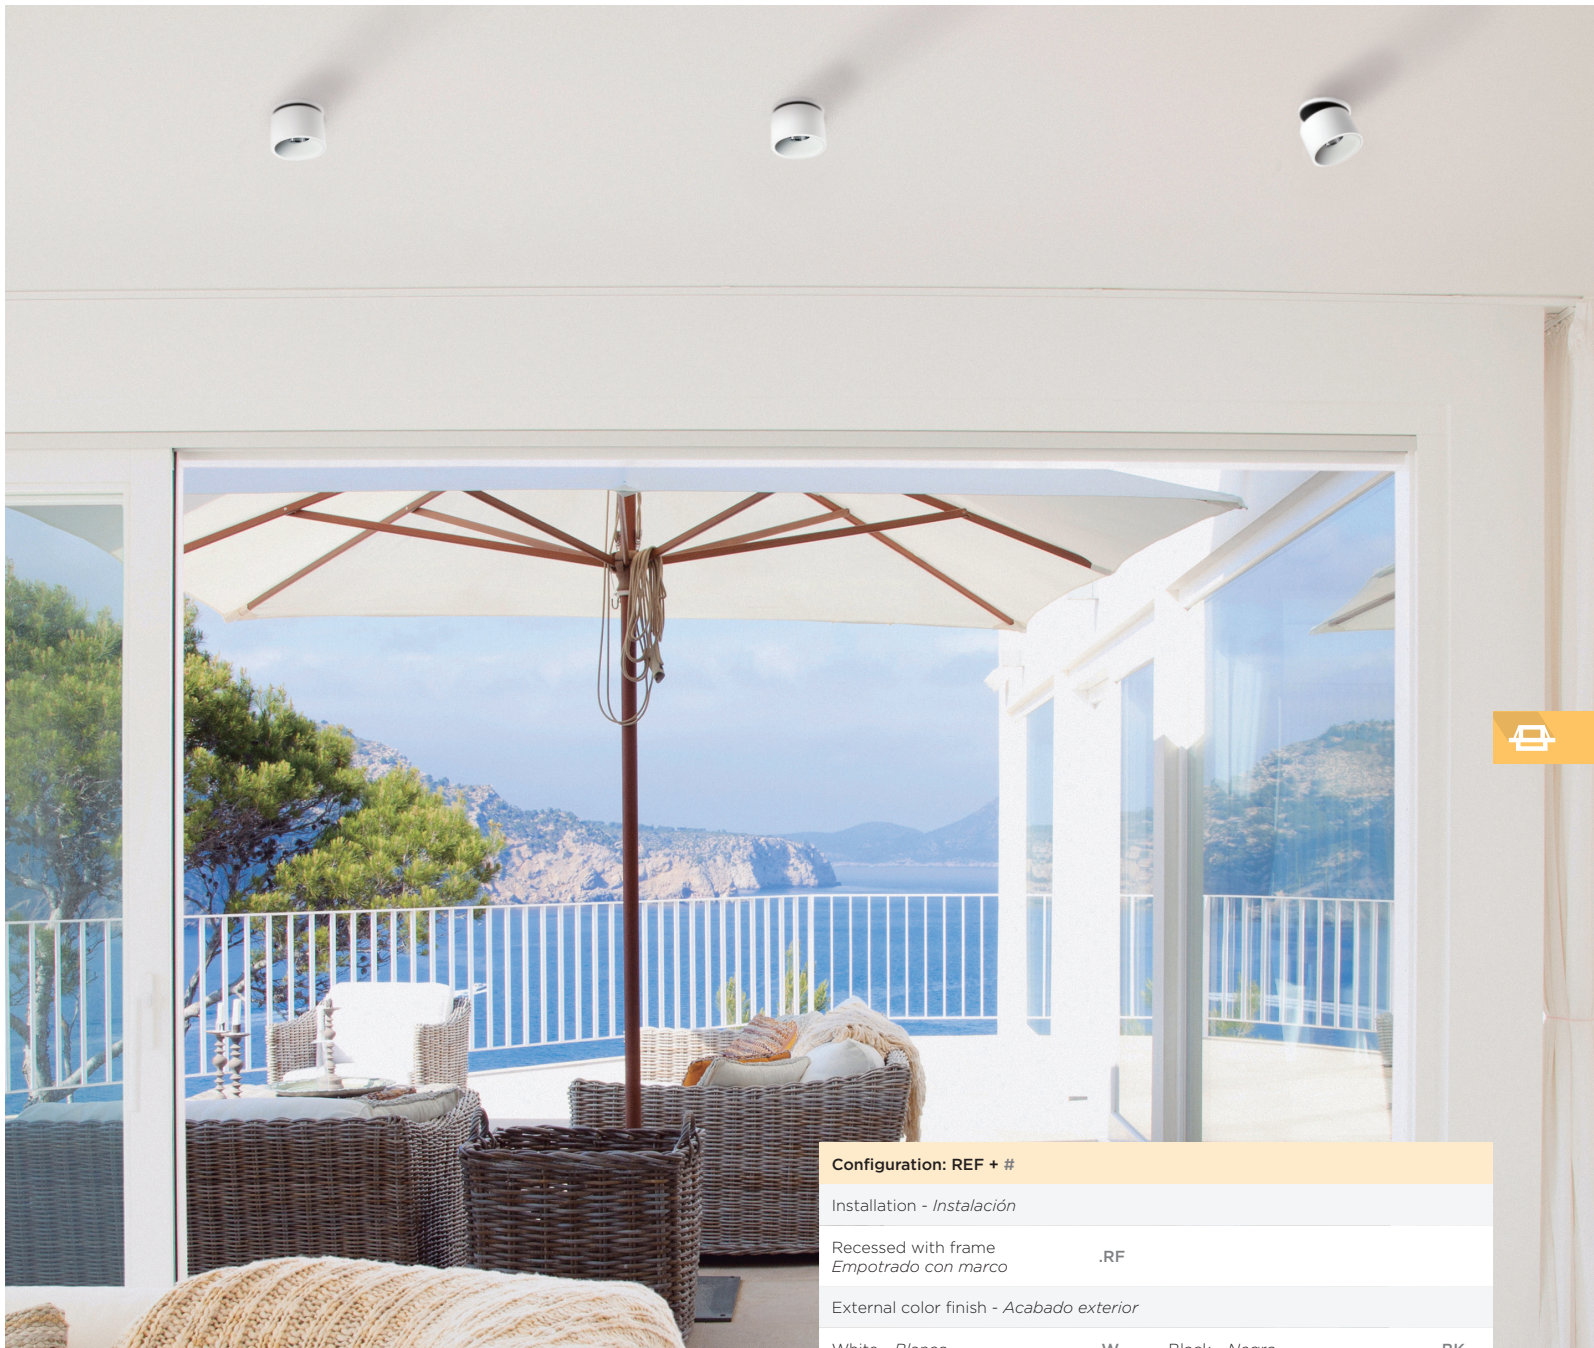

KLIMT S

REF. 20134