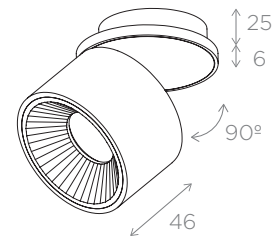

BPM Lighting®
KLIMT S
 RECESSED WITH FRAME

CUT OUT - AGUJERO DE CORTE 67 mm

PHOTOMETRY - FOTOMETRÍA

You can find all photometry data in our web.
Puedes encontrar todas las fotometrías en nuestra web.

OTHER INSTALLATION - OTRA INSTALACIÓN

KLIMT S

REF. 20134

Configuration: REF + #

Installation - *Instalación*

Recessed with frame
Empotrado con marco .RF

External color finish - *Acabado exterior*

White - *Blanco* .W Black - *Negro* .BK

Internal color finish - *Acabado interior*