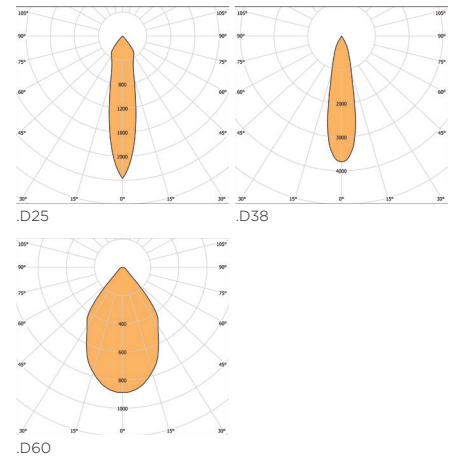

Dimmable options - *Opciones de regulación*

1.10V .D1 DALI .DA

Push - *Pulsador* .PU

CUT OUT - AGUJERO DE CORTE 93 mm

PHOTOMETRY - FOTOMETRÍA

You can find all photometry data in our web.
Puedes encontrar todas las fotometrías en nuestra web.