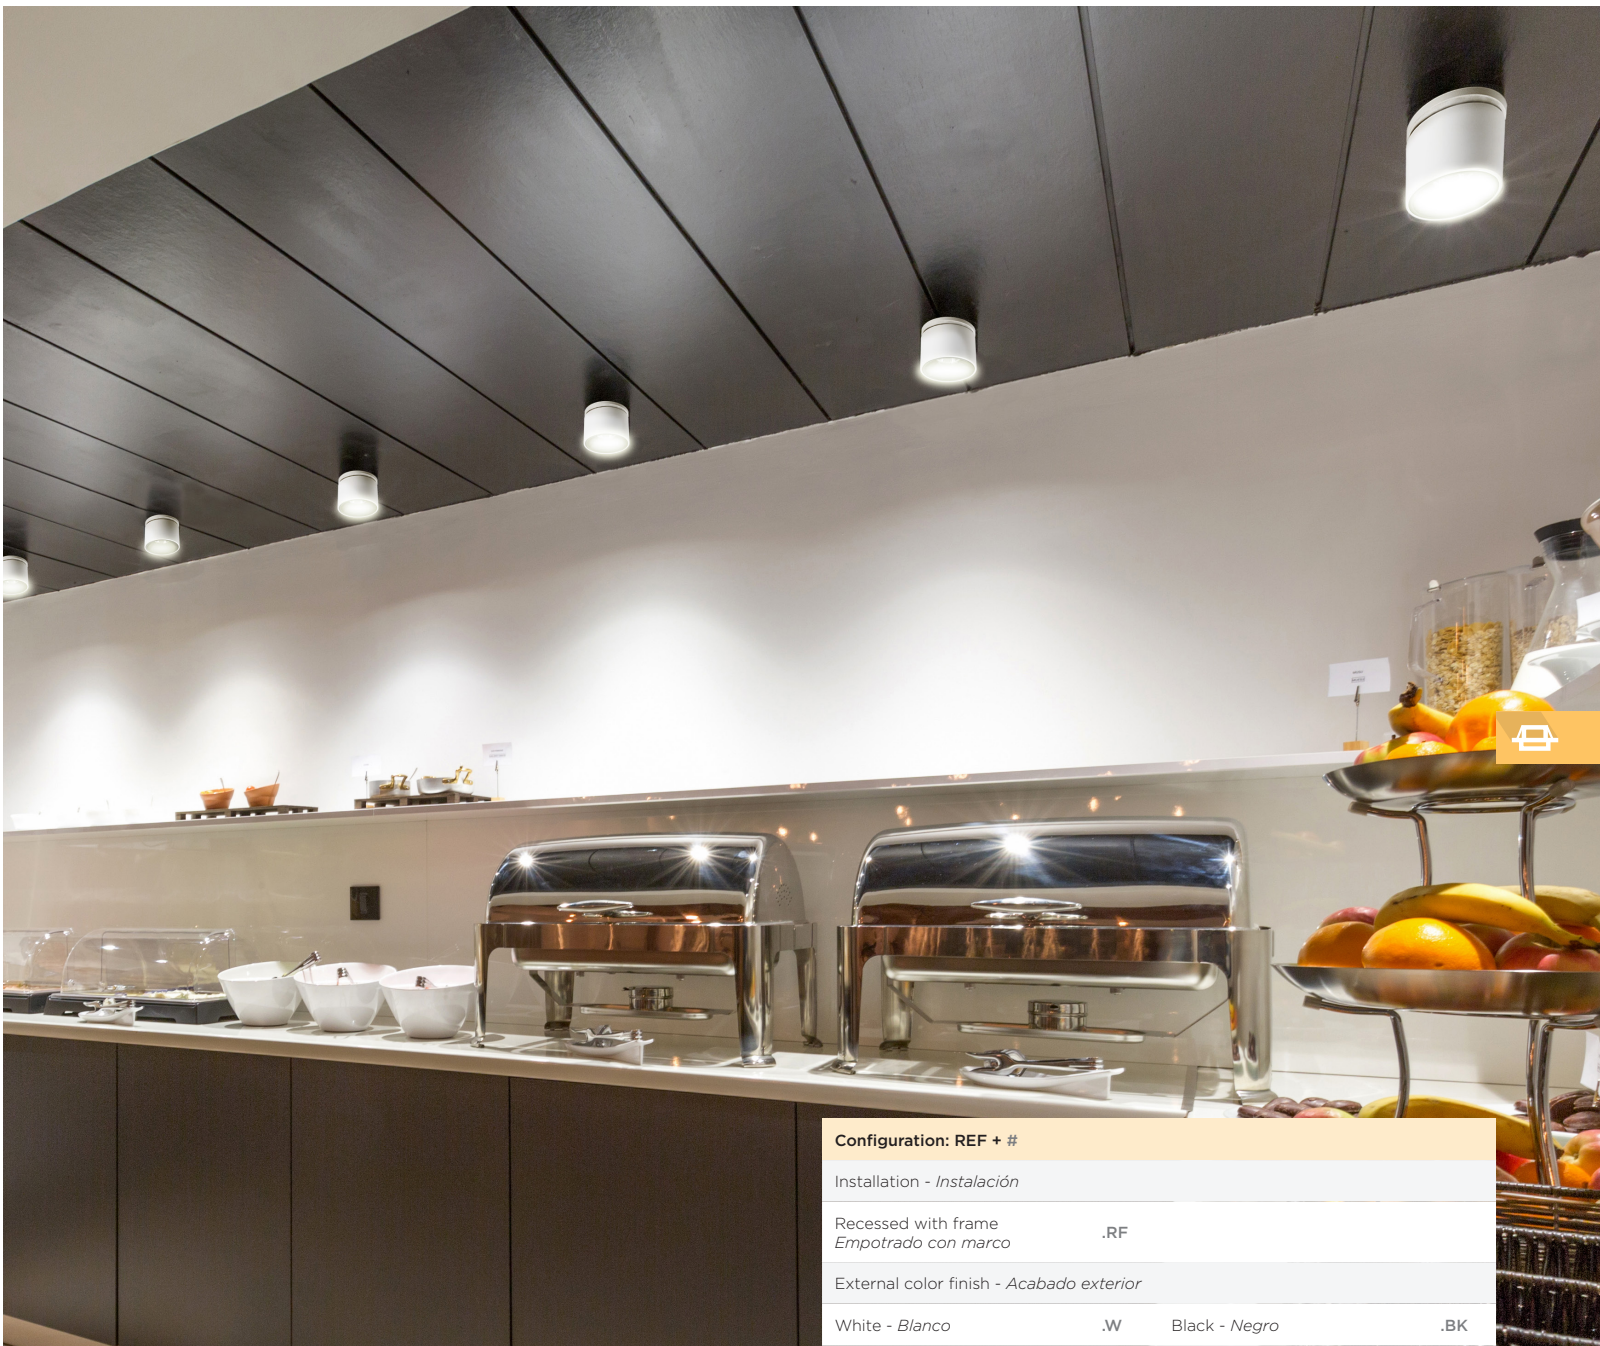

BPM Lighting®
KLIMT M
RECESSED WITH FRAME

KLIMT M

REF. 20135

Configuration: REF + #			
Installation - <i>Instalación</i>			
Recessed with frame <i>Empotrado con marco</i>	.RF		
External color finish - <i>Acabado exterior</i>			
White - <i>Blanco</i>	.W	Black - <i>Negro</i>	.BK
Internal color finish - <i>Acabado interior</i>			
White - <i>Blanco</i>	-W	Black - <i>Negro</i>	-BK
Gold - <i>Oro</i>	-G		
Reflector			
25°	.D25	38°	.D38
60°	.D60		
Color Temperature - <i>Temperatura de color</i>			
2700K	.27K	3000K	.3K
4000K	.4K		
Dimmable options - <i>Opciones de regulación</i>			
1..10V	.D1	DALI	.DA
Push - <i>Pulsador</i>	.PU		