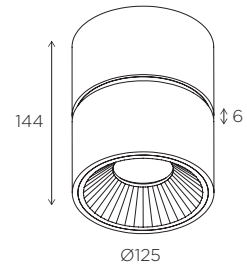

BPM Lighting®
KLIMT L

PHOTOMETRY - FOTOMETRÍA

You can find all photometry data in our web.
Puedes encontrar todas las fotometrías en nuestra web.

OTHER INSTALLATION - OTRA INSTALACIÓN

.RF

PAG. 280

.TK

PAG. 226

Technical information - Información técnica

Watts - <i>Potencia</i>	30 W
	27K - 2126 lm
Lumens - <i>Lúmenes</i>	3K - 2238 lm
	4K - 2331 lm
mA	700 mA
Voltage - <i>Voltaje</i>	220 - 240 V