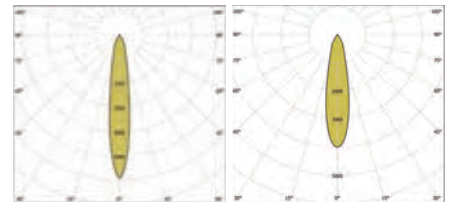

BPM Lighting®  
KLIMT S

PHOTOMETRY - FOTOMETRÍA

D15

D24

D38

You can find all photometry data in our web.

*Puedes encontrar todas las fotometrías en nuestra web.*

OTHER INSTALLATION - OTRA INSTALACIÓN