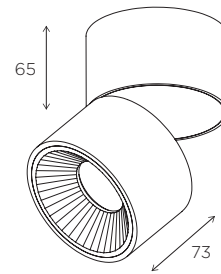

BPM Lighting®
KLIMT L

PHOTOMETRY - FOTOMETRÍA

You can find all photometry data in our web.
Puedes encontrar todas las fotometrías en nuestra web.

OTHER INSTALLATION - OTRA INSTALACIÓN

.RF

PAG. 280

.TK

PAG. 226

Technical information - Información técnica

Watts - <i>Potencia</i>	30 W
	27K - 2126 lm
Lumens - <i>Lúmenes</i>	3K - 2238 lm
	4K - 2331 lm
mA	700 mA
Voltage - <i>Voltaje</i>	220 - 240 V