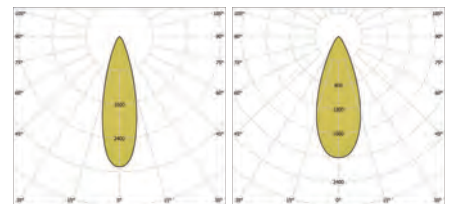

PHOTOMETRY - FOTOMETRÍA

.D27

.D38