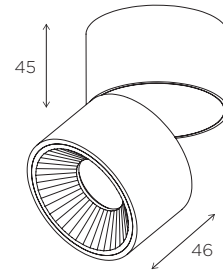

BPM Lighting®  
KLIMT S

PHOTOMETRY - FOTOMETRÍA

D15

D24

D38

You can find all photometry data in our web.

*Puedes encontrar todas las fotometrías en nuestra web.*

OTHER INSTALLATION - OTRA INSTALACIÓN

#### Reflector

15°	.D15	24°	.D24
-----	------	-----	------

38°	.D38		
-----	------	--	--