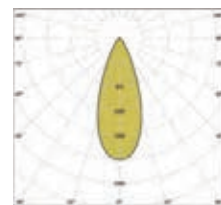

BPM Lighting®  
KLIMT S

PHOTOMETRY - FOTOMETRÍA

D15

D24

D38

You can find all photometry data in our web.

*Puedes encontrar todas las fotometrías en nuestra web.*

OTHER INSTALLATION - OTRA INSTALACIÓN