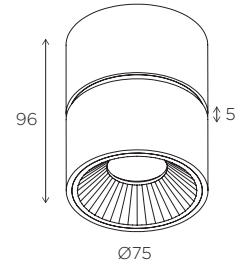

BPM Lighting®  
KLIMT S

PHOTOMETRY - FOTOMETRÍA

D15

D24

D38

You can find all photometry data in our web.

*Puedes encontrar todas las fotometrías en nuestra web.*

OTHER INSTALLATION - OTRA INSTALACIÓN

#### Reflector

15°	.D15	24°	.D24
-----	------	-----	------

38°	.D38		
-----	------	--	--