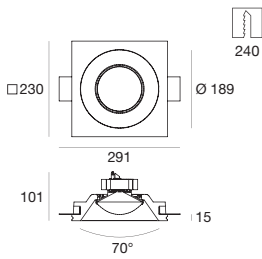

type		colour			optics	
White	CRI 80	<b>60853</b>	3000 K	1876 lm	<b>W</b>	50°
			4000 K	1938 lm	<b>N</b>	<b>50</b>

**Suggested electronics**

<b>99126</b>	<b>99115</b>	<b>99114</b>
ON/OFF 1 art.	1-10V/PUSH 1 art.	DALI/PUSH 1 art.