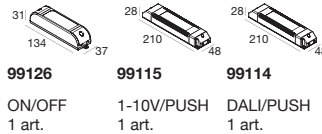

type		colour			optics	
White	CRI 80	<b>60853</b>	3000 K	1876 lm	<b>W</b>	50°
			4000 K	1938 lm	<b>N</b>	<b>50</b>

**Suggested electronics**

<b>99126</b>	<b>99115</b>	<b>99114</b>
ON/OFF 1 art.	1-10V/PUSH 1 art.	DALI/PUSH 1 art.