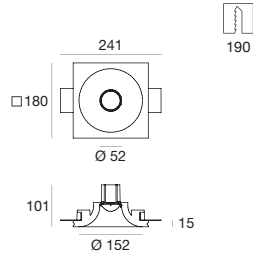

Gypsum_Eye1 | Downlights | arrayLED 7,5 W 200 mA

type		colour			optics	
White	CRI 80	61340	3000 K	1117 lm	W	70°
			4000 K	1153 lm	N	70