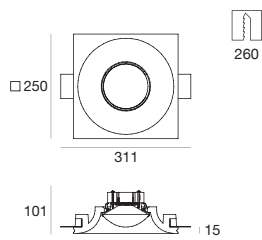

Gypsum_Eye2 | Downlights | arrayLED 12,5 W 350 mA

type		colour			optics	
White	CRI 80	60852	3000 K	1876 lm	W	50°
			4000 K	1938 lm	N	50