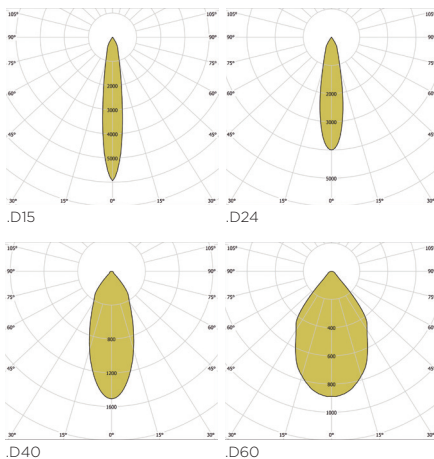

LED BPM3181	
MAX 16 W	MAX 100 W
27K - 1370 lm 3K - 1442 lm 4K - 1522 lm	-
500 mA	-
	-
.01	.04
.02	.05
.03	.06

LED BPM3181	
MAX 2x16 W	MAX 2x100 W
27K - 2740 lm 3K - 2884 lm 4K - 3044 lm	-
500 mA	-
	-
.01	.04
.02	.05
.03	.06

LED BPM3181	
MAX 3x16 W	MAX 3x100 W
27K - 4110 lm 3K - 4326 lm 4K - 4566 lm	-
500 mA	-
	-
.01	.04
.02	.05
.03	.06

LED THEME - LED TEMÁTICO

PHOTOMETRY - FOTOMETRÍA

OTHER INSTALLATION - OTRA INSTALACIÓN

.TR

PAG. 104

.RF

PAG. 324

Configuration: REF +

Reflector

15°	.D15	24°	.D24
40°	.D40	60°	.D60

Color Temperature - Temperatura de color

2700K	.27K	3000K	.3K
4000K	.4K		