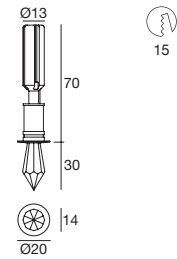

Beriel | Crystal spotlight | powerLED 2.1 W 220 mA

type		colour			optic
☐ White		91137	RGB		Z
☒ Chrome		87325			
					Diff. 00

99140	99204	99200	84917	Cables
N/O & IR	DMX	DMX	Outer casing	881