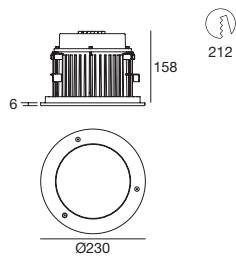

Guardian | Downlight | 190-250 V | powerLED 8 W 630 mA

type		colour			optic	
White	CRI 80 96089	2700 K	639 lm	M	15°	15
Black	CRI 80 96090	3000 K	674 lm	W	30°	30
Grey	CRI 80 96091	4000 K	745 lm	N	60°	60
					Asym.	07

98396
Outer casing

Guardian | Downlight | 180-300 V | powerLED 13 W 350 mA

type		colour			optic	
White	CRI 80 96092	2700 K	1298 lm	M	15°	15
Black	CRI 80 96093	3000 K	1400 lm	W	30°	30
Grey	CRI 80 96094	4000 K	1497 lm	N	60°	60

98397
Outer casing

Guardian | Downlight | 180-300 V | arrayLED 25 W 720 mA

type		colour			optic	
White	CRI 80 96095	2700 K	3101 lm	M	15°	15
Black	CRI 80 96096	3000 K	3321 lm	W	30°	30
Grey	CRI 80 96097	4000 K	3568 lm	N	60°	60
					Asym.	07

98397
Outer casing

Guardian | Outer-casing

type	Ø mm	h. mm	suitable for	
PVC	160	163	Guardian 8 W	98396

Guardian | Outer-casing

type	Ø mm	h. mm	suitable for	
PVC	300	186	Guardian 13 W - 25 W	98397