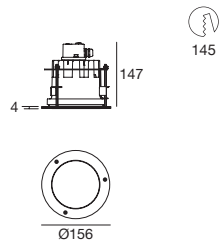

98396
Outer casing

Guardian | Downlight | 180-300 V | powerLED 13 W 350 mA

type		colour			optic	
White	CRI 80 96092	2700 K	1298 lm	M	15°	15
Black	CRI 80 96093	3000 K	1400 lm	W	30°	30
Grey	CRI 80 96094	4000 K	1497 lm	N	60°	60

98397
Outer casing

Guardian | Downlight | 180-300 V | arrayLED 25 W 720 mA

type		colour			optic	
White	CRI 80 96095	2700 K	3101 lm	M	15°	15
Black	CRI 80 96096	3000 K	3321 lm	W	30°	30
Grey	CRI 80 96097	4000 K	3568 lm	N	60°	60
					Asym.	07

98397
Outer casing

Guardian | Outer-casing

type	Ø mm	h. mm	suitable for	
PVC	160	163	Guardian 8 W	98396

Guardian | Outer-casing

type	Ø mm	h. mm	suitable for	
PVC	300	186	Guardian 13 W - 25 W	98397