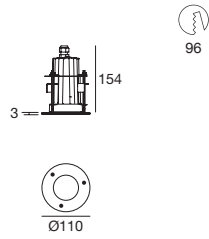

Guardian | Downlight | 190-250 V | powerLED 8 W 630 mA

type		colour			optic	
White	CRI 80 96089	2700 K	639 lm	M	15°	15
Black	CRI 80 96090	3000 K	674 lm	W	30°	30
Grey	CRI 80 96091	4000 K	745 lm	N	60°	60
					Asym.	07