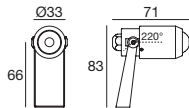

**optic**

8°-50°	<b>85</b>
--------	-----------

**89371**  
Pegs

**98513**  
Anti-glare

**Clivo\_2** | Projector | powerLED 2 W 630 mA

**type**

White	CRI 80	<b>97068</b>
Black	CRI 80	<b>97069</b>
Chrome	CRI 80	<b>97072</b>
Nickel	CRI 80	<b>97071</b>
Cor-Ten	CRI 80	<b>97070</b>

**colour**

3000 K	208 lm	<b>W</b>
4000 K	222 lm	<b>N</b>
5000 K	253 lm	<b>C</b>
R - G - B - Y on request		

**optic**

8°-50°	<b>85</b>
--------	-----------

**89420**  
ON/OFF  
1 - 2 art.

**99179**  
ON/OFF  
3 - 6 art.

**99186**  
ON/OFF  
6 - 12 art.

**84890**  
250 mm  
Steel peg

**98112**  
700 mm  
Steel peg

**98513**  
Anti-glare

**Clivo\_1** | Projector | powerLED 2 W 630 mA

**type**

Steel	CRI 80	<b>97073</b>
-------	--------	--------------