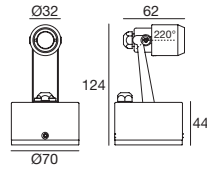

Clivo | Projector | 190-250 V | powerLED 2 W 630 mA

type

Chrome	CRI 80	86217
Nickel	CRI 80	86218

colour

3000 K	208 lm	W
4000 K	222 lm	N
5000 K	253 lm	C
R - G - B - Y on request		

optic

8°-50°	85

Clivo_2 | Projector | powerLED 2 W 630 mA