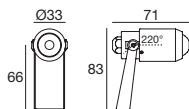

**optic**

8°-50°	<b>85</b>
--------	-----------

**89371**  
Pegs

**98513**  
Anti-glare

**Clivo\_2** | Projector | powerLED 2 W 630 mA

**type**

White	CRI 80	<b>97068</b>
Black	CRI 80	<b>97069</b>
Chrome	CRI 80	<b>97072</b>
Nickel	CRI 80	<b>97071</b>
Cor-Ten	CRI 80	<b>97070</b>

**colour**

3000 K	208 lm	<b>W</b>
4000 K	222 lm	<b>N</b>
5000 K	253 lm	<b>C</b>
R - G - B - Y on request		

**optic**

8°-50°	<b>85</b>
--------	-----------

**89420**  
ON/OFF  
1 - 2 art.

**99179**  
ON/OFF  
3 - 6 art.

**99186**  
ON/OFF  
6 - 12 art.

**84890**  
250 mm  
Steel peg

**98112**  
700 mm  
Steel peg

**98513**  
Anti-glare

**Clivo\_1** | Projector | powerLED 2 W 630 mA

**type**

Steel	CRI 80	<b>97073</b>
-------	--------	--------------