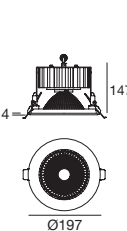

180

type

White	CRI 80	96811
Black	CRI 80	96812

colour

2700 K	3101 lm	M
3000 K	3321 lm	W
4000 K	3568 lm	N

optic

40°	40
90°	90

99112
ON/OFF
1 art.

99188
1-10V, DALI
1 art.

99330
DALI
1 art.

98442
Diffuser

COB20_R | Downlight | arrayLED 30 W 840 mA