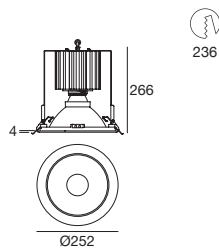

2700 K	4692 lm	M	15°	15
3000 K	5041 lm	W	30°	30
4000 K	5391 lm	N	60°	60

optic

99252
ON/OFF
1 art.

99254
1-10V, DALI
1 art.

98444
Diffuser

COB20_RX comfort UGR<16 | Downlight | arrayLED 50 W 1250 mA

type

White	CRI 80	91414
Black	CRI 80	91415