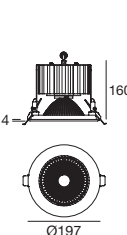

180

type

White	CRI 80	96813
Black	CRI 80	96814

colour

2700 K	3605 lm	M
3000 K	3861 lm	W
4000 K	4148 lm	N

optic

40°	40
90°	90

99093
ON/OFF
1 art.

99187
1-10V, DALI
1 art.

99330
DALI
1 art.

98442
Diffuser