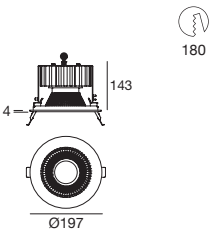

type

White	CRI 80	96845
Black	CRI 80	96846

colour

2700 K	3101 lm	M
3000 K	3321 lm	W
4000 K	3568 lm	N

optic

40°	40
90°	90

99112	99188	99330	98441
ON/OFF 1 art.	1-10V, DALI 1 art.	DALI 1 art.	Diffuser

COB65_R | Downlight | arrayLED 25 W 720 mA