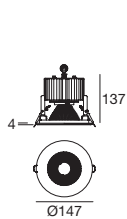

129

type

White	CRI 80	96809
Black	CRI 80	96810

colour

2700 K	3101 lm	M
3000 K	3321 lm	W
4000 K	3568 lm	N

optic

40°	40
90°	90

99112
ON/OFF
1 art.

99188
1-10V, DALI
1 art.

99330
DALI
1 art.

98441
Diffuser

COB20_R | Downlight | arrayLED 25 W 720 mA