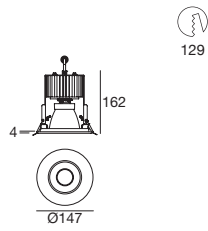

COB20_RX comfort UGR<16 | Downlight | arrayLED 25 W 720 mA

type		colour			optic	
White	CRI 80 91398	2700 K	3113 lm	M	15°	15
Black	CRI 80 91399	3000 K	3346 lm	W	30°	30
		4000 K	3346 lm	N	60°	60

99112	99188	99330	98441
ON/OFF 1 art.	1-10V, DALI 1 art.	DALI 1 art.	Diffuser