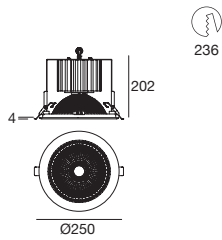

2700 K	4300 lm	M
3000 K	4600 lm	W
4000 K	5160 lm	N

optic

40°	40
90°	90

99252
ON/OFF
1 art.

99254
1-10V, DALI
1 art.

98443
Diffuser

COB20_R | Downlight | arrayLED 40 W 1100 mA

type