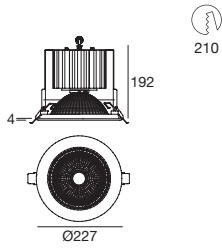

COB20_R | Downlight | arrayLED 40 W 1100 mA

type

White	CRI 80	96819
Black	CRI 80	96820

colour

2700 K	4300 lm	M
3000 K	4600 lm	W
4000 K	5160 lm	N

optic

40°	40
90°	90

99252
ON/OFF
1 art.

99254
1-10V, DALI
1 art.

98443
Diffuser