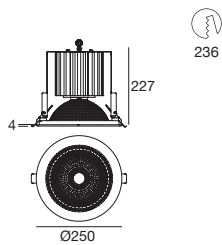

COB20_R | Downlight | arrayLED 50 W 1250 mA

type

White	CRI 80	97134
Black	CRI 80	97135

colour

2700 K	5300 lm	M
3000 K	5695 lm	W
4000 K	6090 lm	N

optic

40°	40
90°	90

99092
ON/OFF
1 art.

99174
1-10V, DALI
1 art.

98444
Diffuser