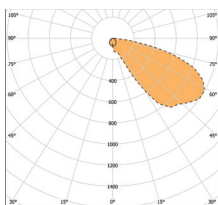

PHOTOMETRY - FOTOMETRÍA

You can find all photometry data in our web.

Puedes encontrar todas las fotometrías en nuestra web.

Configuration: REF + #

Color finish - *Acabados*

White - *Blanco* .W Anodized gray - *Gris anodizado* .AG
Black - *Negro* .BK

Color Temperature - *Temperatura de color*

2700K .27K 3000K .3K
4000K .4K

Dimmable options - *Opciones de regulación*

1..10V .D1 DALI .DA
Push - *Pulsador* .PU