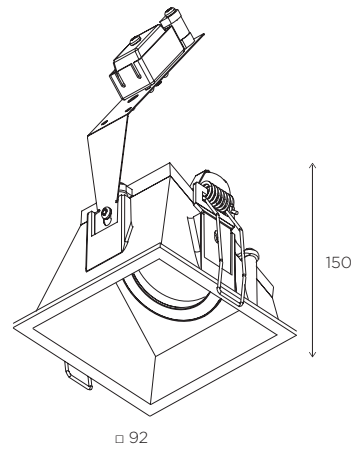

CASTEJON

REF. 20074

CUT OUT - AGUJERO DE CORTE Ø 83 mm

PAR16 GU10	GR-CBC 51 GU5.3	BPM50 LED
MAX 50 W	MAX 50 W	MAX 7 W
-	-	27K - 480 lm 3K - 514 lm 4K - 565 lm
-	-	350 mA
-	-	INC.
20074.01	20074.02	20074.03

CASTEJON SQUARE

REF. 20073

CUT OUT - AGUJERO DE CORTE 83x83 mm

PAR16 GU10	GR-CBC 51 GU5.3	BPM50 LED
MAX 50 W	MAX 50 W	MAX 7 W
-	-	27K - 480 lm 3K - 514 lm 4K - 565 lm
-	-	350 mA
-	-	INC.
20073.01	20073.02	20073.03