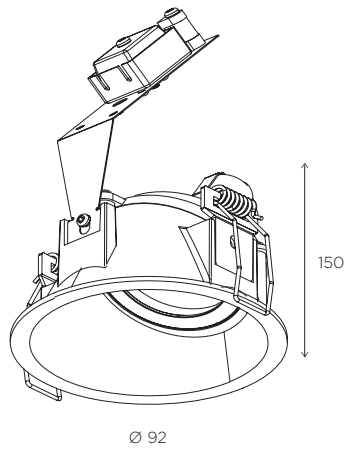

CASTEJON

REF. 20074

CUT OUT - AGUJERO DE CORTE Ø 83 mm

PAR16 GU10	GR-CBC 51 GU5.3	BPM50 LED
MAX 50 W	MAX 50 W	MAX 7 W
-	-	27K - 480 lm 3K - 514 lm 4K - 565 lm
-	-	350 mA
-	-	INC.
20074.01	20074.02	20074.03

CASTEJON SQUARE

REF. 20073

CUT OUT - AGUJERO DE CORTE 83x83 mm

PAR16 GU10	GR-CBC 51 GU5.3	BPM50 LED
MAX 50 W	MAX 50 W	MAX 7 W
-	-	27K - 480 lm 3K - 514 lm 4K - 565 lm
-	-	350 mA
-	-	INC.
20073.01	20073.02	20073.03