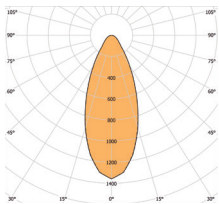

PHOTOMETRY - FOTOMETRÍA

You can find all photometry data in our web.

Puedes encontrar todas las fotometrías en nuestra web.