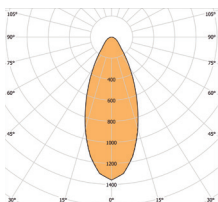

REF. 20122

LED

MAX 32 W | 27K - 2394 lm | 3K - 2520 lm  
4K - 2678 lm | 800 mA

 183x183 mm

PHOTOMETRY - FOTOMETRÍA

You can find all photometry data in our web.

*Puedes encontrar todas las fotometrías en nuestra web.*