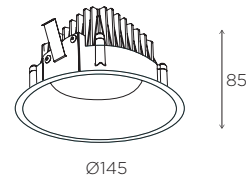

# ALDAIA ROUND

REF. 20157

LED

MAX 9 W | 27K - 691 lm | 3K - 727 lm  
4K - 761 lm | 300 mA

∅ 90 mm

REF. 20158

LED

MAX 16 W | 27K - 1227 lm | 3K - 1292 lm  
4K - 1309 lm | 500 mA

∅ 130 mm

**Configuration: REF + #**

Color finish - *Acabado*

White - *Blanco* .W    Black - *Negro* .BK

Color Temperature - *Temperatura de color*

2700K .27K    3000K .3K

4000K .4K

Dimmable options - *Opciones de regulación*