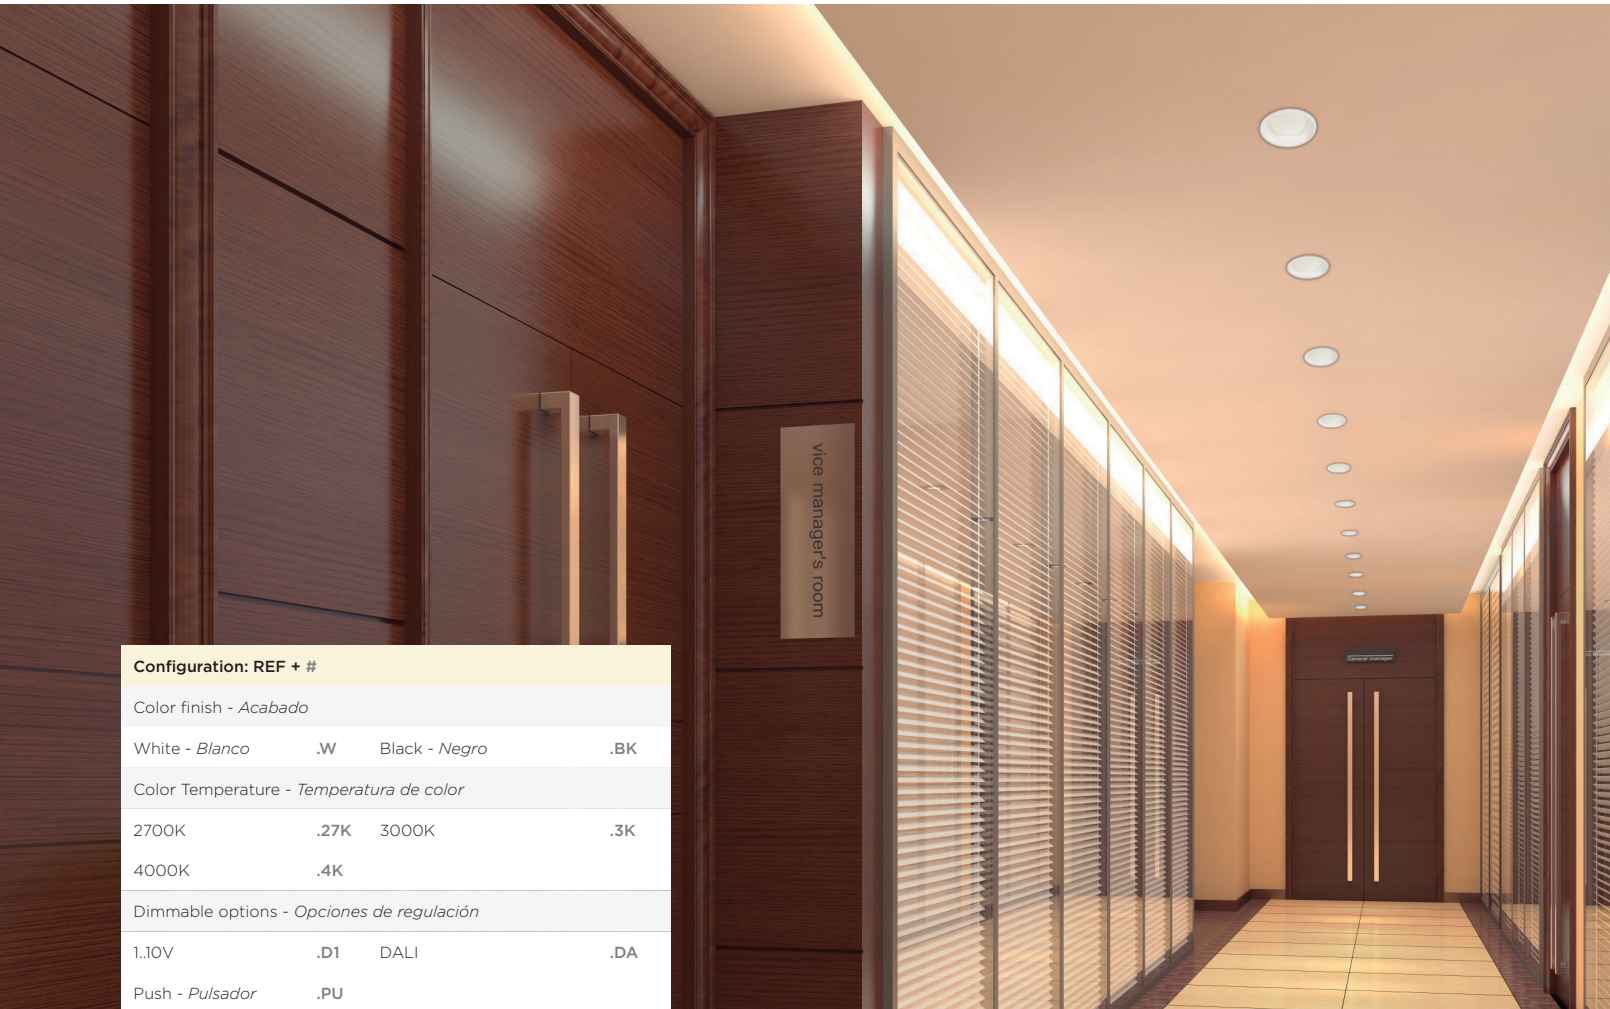

ALDAIA ROUND

REF. 20157

LED

MAX 9 W | 27K - 691 lm | 3K - 727 lm
4K - 761 lm | 300 mA

∅ 90 mm

REF. 20158

LED

MAX 16 W | 27K - 1227 lm | 3K - 1292 lm
4K - 1309 lm | 500 mA

∅ 130 mm

Configuration: REF + #

Color finish - *Acabado*

White - *Blanco* .W   Black - *Negro* .BK

Color Temperature - *Temperatura de color*

2700K .27K   3000K .3K

4000K .4K

Dimmable options - *Opciones de regulación*

1.10V .D1   DALI .DA

Push - *Pulsador* .PU