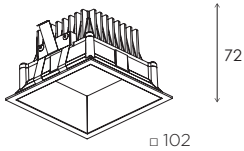

## REF. 20120

LED  
MAX 9 W | 27K - 691 lm | 3K - 727 lm  
4K - 761 lm | 300 mA

91x91 mm