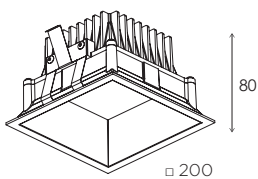

REF. 20122

LED

MAX 32 W | 27K - 2394 lm | 3K - 2520 lm  
4K - 2678 lm | 800 mA

 183x183 mm

PHOTOMETRY - FOTOMETRÍA

You can find all photometry data in our web.

*Puedes encontrar todas las fotometrías en nuestra web.*