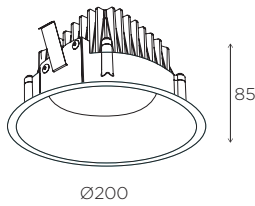

1.10V .D1    DALI .DA

Push - *Pulsador* .PU

REF. 20159

LED

MAX 32 W | 27K - 2394 lm | 3K - 2520 lm  
4K - 2678 lm | 800 mA

$\varnothing$  185 mm